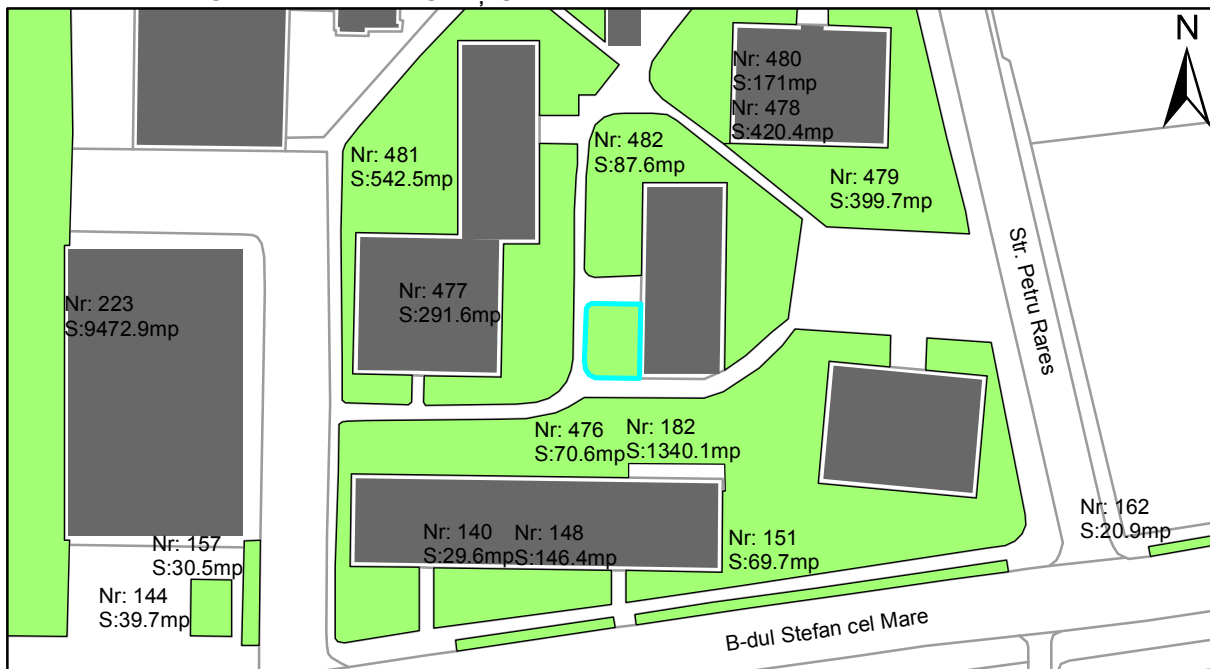

# FIȘĂ TEREN SPAȚIU VERDE

## 1. AMPLASAMENT TEREN SPAȚIU VERDE

## 2. ADRESA:

Oraș Târgu Neamț, Strada Petru Rares