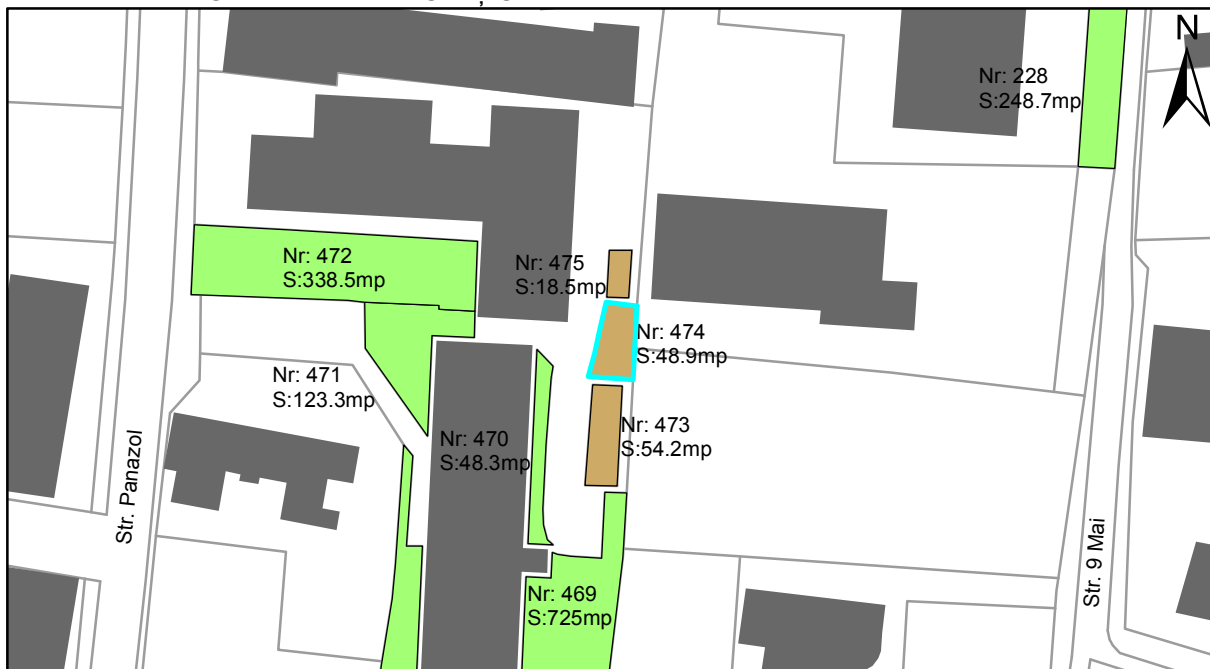

## 1. AMPLASAMENT TEREN SPAȚIU VERDE

## 2. ADRESA:

Oraș Târgu Neamț, Strada Panazol (Gradinita Nr. 1)