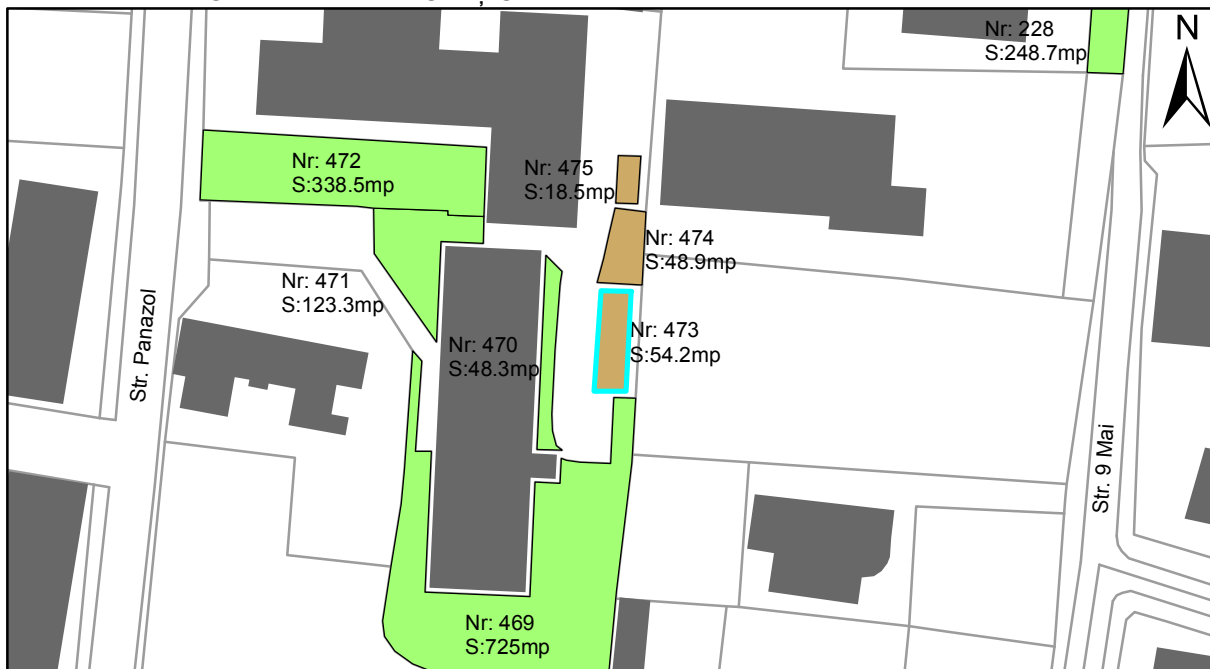

FIȘĂ TEREN SPAȚIU VERDE

1. AMPLASAMENT TEREN SPAȚIU VERDE

2. ADRESA:

Oraș Târgu Neamț, Strada Panazol (Grădina Nr. 1)

3. DEȚINĂTORI ȘI SITUAȚIE JURIDICĂ TEREN SPAȚIU VERDE

Proprietar/ detinator sp verde	Tip proprietate	Mode de administrare	Nr. parcela	Categorie folosinta	Suprafata mas. (mp)		Total teren sp verde	Observatii
					Teren exclusiv	Teren indiviziune		
Oraș Târgu Neamț	P.P.		473	teren degradat	54.2		54.2	
Total:							54.2	