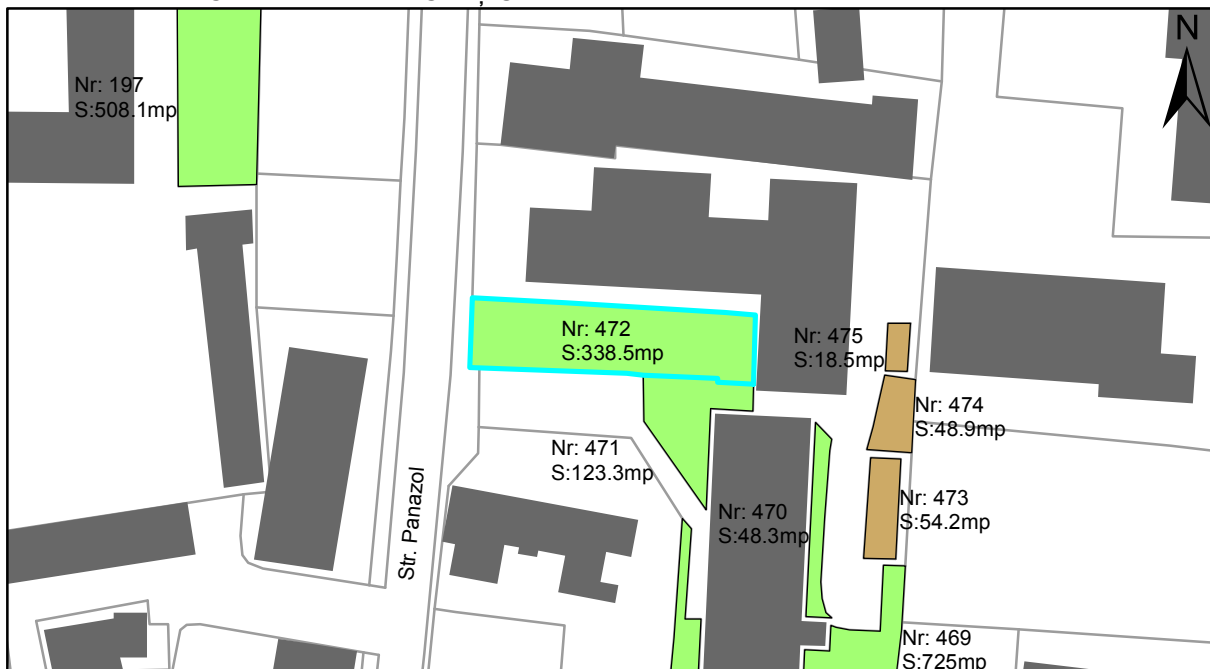

FIȘĂ TEREN SPAȚIU VERDE

1. AMPLASAMENT TEREN SPAȚIU VERDE

2. ADRESA:

Oraș Târgu Neamț, Strada Panazol (Grădina Nr. 1)

3. DEȚINĂTORI ȘI SITUAȚIE JURIDICĂ TEREN SPAȚIU VERDE

Proprietar/ detinator sp verde	Tip proprietate	Mode de administrare	Nr. parcela	Categorie folosinta	Suprafata mas. (mp)		Total teren sp verde	Observatii
					Teren exclusiv	Teren indiviziune		
Oraș Târgu Neamț	P.P.		472	veg. spontana	338.5		338.5	
Total:							338.5	