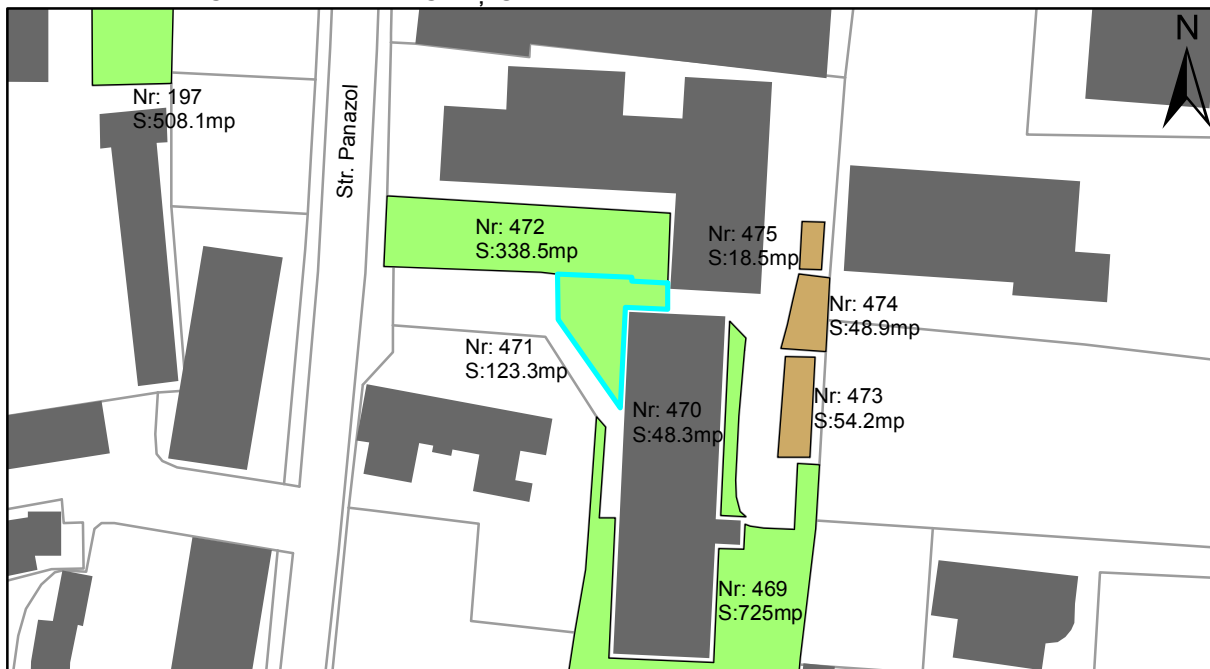

FIȘĂ TEREN SPAȚIU VERDE

1. AMPLASAMENT TEREN SPAȚIU VERDE

2. ADRESA:

Oraș Târgu Neamț, Strada Panazol (Grădina Nr. 1)

3. DEȚINĂTORI ȘI SITUAȚIE JURIDICĂ TEREN SPAȚIU VERDE

Proprietar/ detinator sp verde	Tip proprietate	Mode de administrare	Nr. parcela	Categorie folosinta	Suprafata mas. (mp)		Total teren sp verde	Observatii
					Teren exclusiv	Teren indiviziune		
Oraș Târgu Neamț	P.P.		471	veg. spontana	123.3		123.3	
Total:							123.3	