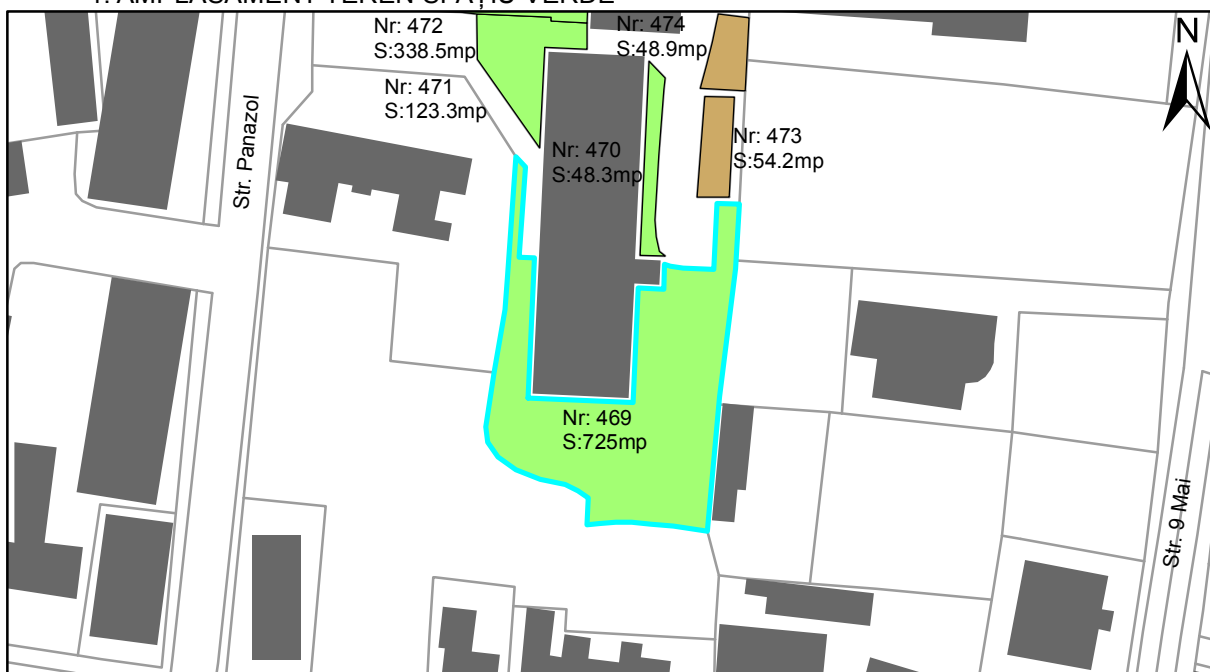

FIȘĂ TEREN SPAȚIU VERDE

1. AMPLASAMENT TEREN SPAȚIU VERDE

2. ADRESA:

Oraș Târgu Neamț, Strada Panazol (Gradinita Nr. 1)

3. DEȚINĂTORI ȘI SITUAȚIE JURIDICĂ TEREN SPAȚIU VERDE

Proprietar/ detinator sp verde	Tip proprietate	Mode de administrare	Nr. parcela	Categorie folosinta	Suprafata mas. (mp)		Total teren sp verde	Observatii
					Teren exclusiv	Teren indiviziune		
Oraș Târgu Neamț	P.P.		469	veg. spontana	725		725	
Total:							725	