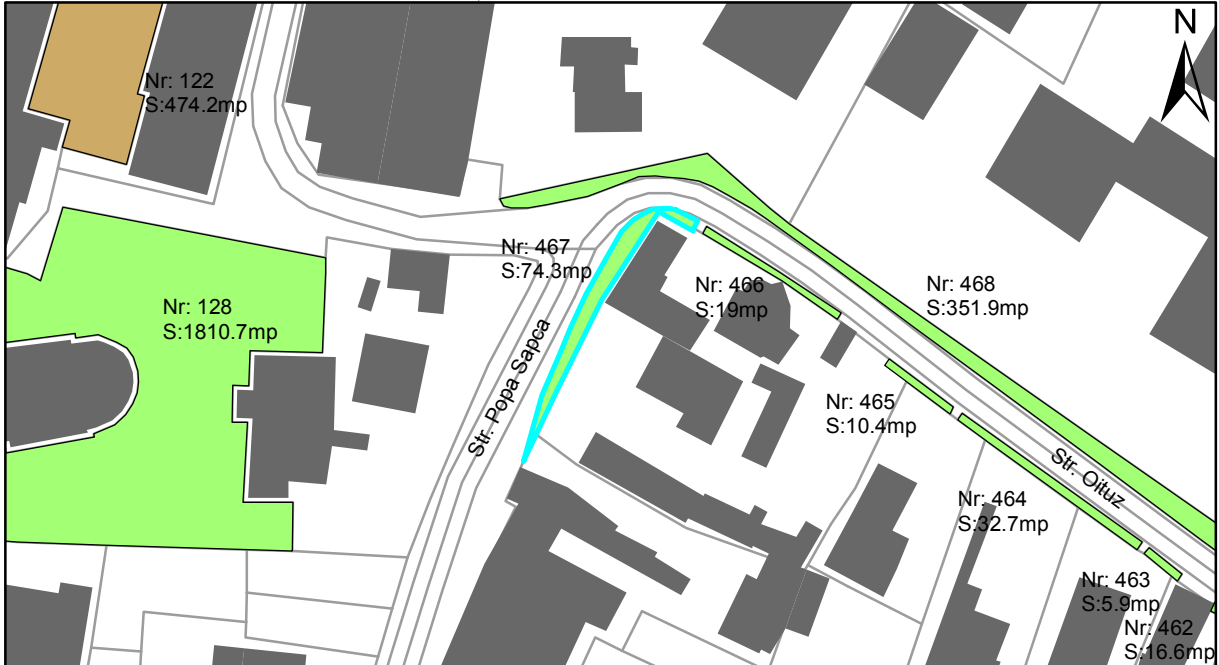

FIȘĂ TEREN SPAȚIU VERDE

1. AMPLASAMENT TEREN SPAȚIU VERDE

2. ADRESA:

Oraș Târgu Neamț, Strada Oituz

3. DEȚINĂTORI ȘI SITUAȚIE JURIDICĂ TEREN SPAȚIU VERDE

Proprietar/ detinator sp verde	Tip proprietate	Mode de administrare	Nr. parcela	Categorie folosinta	Suprafata mas. (mp)		Total teren sp verde	Observatii
					Teren exclusiv	Teren indiviziune		
Oraș Târgu Neamț	P.P.		467	veg. spontana	74.3		74.3	
Total:							74.3	