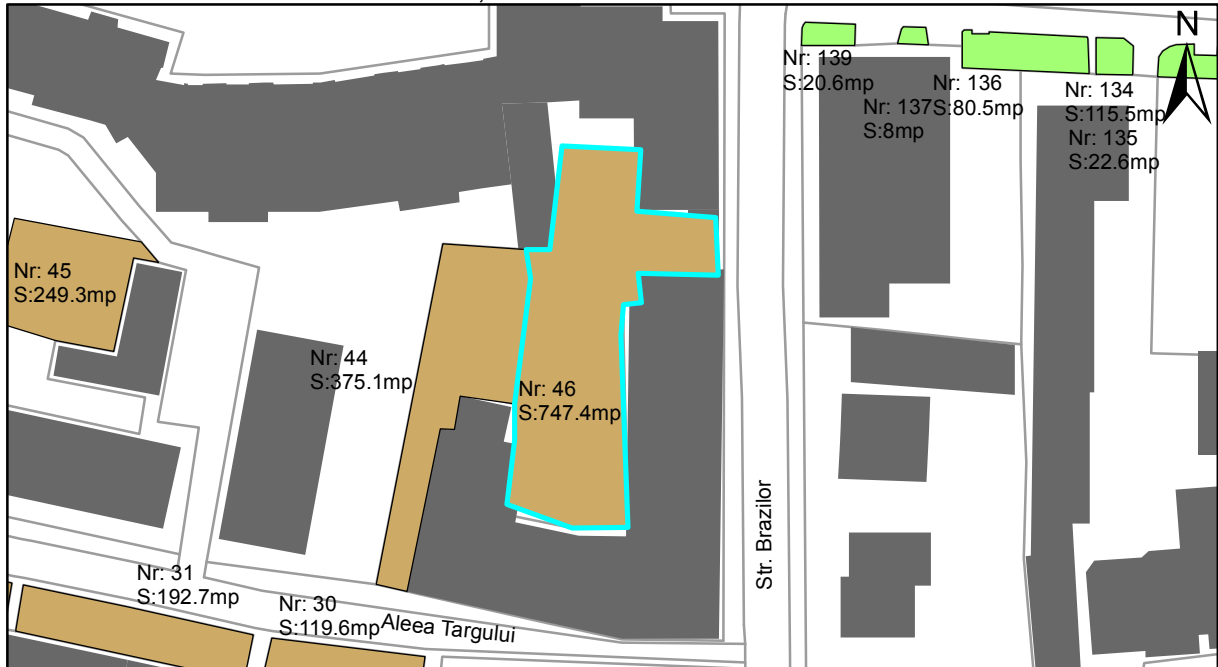

FIȘĂ TEREN SPAȚIU VERDE

1. AMPLASAMENT TEREN SPAȚIU VERDE

2. ADRESA:

Oraș Târgu Neamț, Aleea Targului

3. DEȚINĂTORI ȘI SITUAȚIE JURIDICĂ TEREN SPAȚIU VERDE

Proprietar/ detinator sp verde	Tip proprietate	Mode de administrare	Nr. parcela	Categorie folosinta	Suprafata mas. (mp)		Total teren sp verde	Observatii
					Teren exclusiv	Teren indiviziune		
Oraș Târgu Neamț	P.P.		46	teren degradat	747.4		747.4	
Total:							747.4	