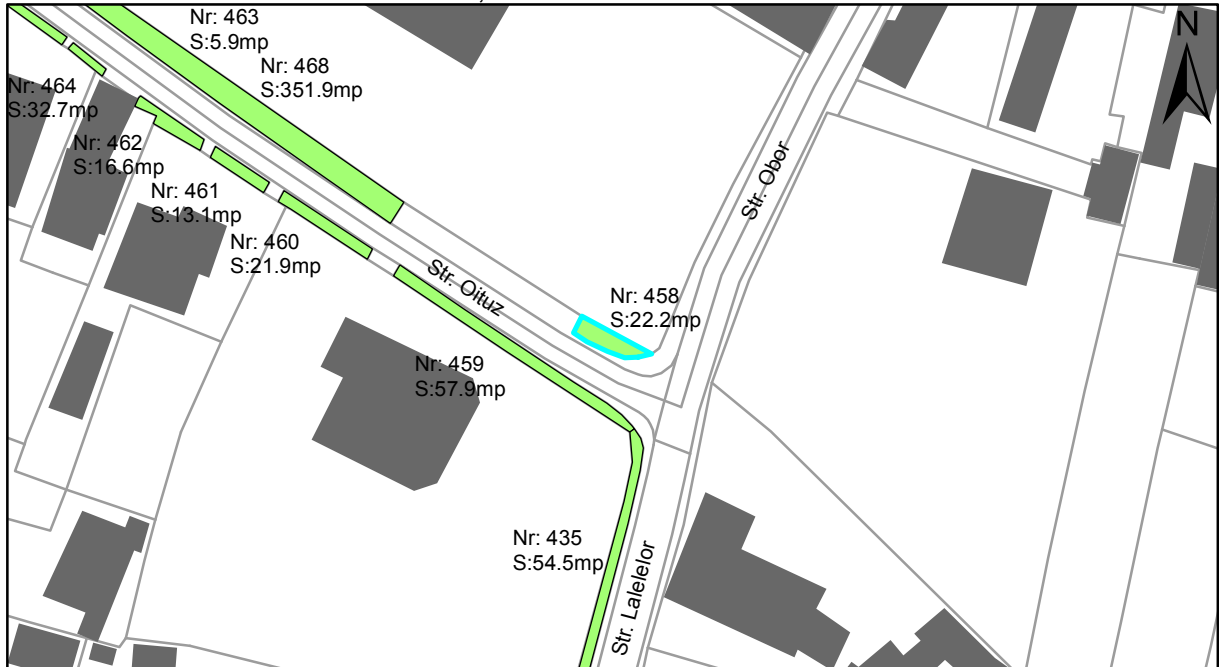

FIȘĂ TEREN SPAȚIU VERDE

1. AMPLASAMENT TEREN SPAȚIU VERDE

2. ADRESA:

Oraș Târgu Neamț, Strada Oituz

3. DEȚINĂTORI ȘI SITUAȚIE JURIDICĂ TEREN SPAȚIU VERDE

Proprietar/ detinator sp verde	Tip proprietate	Mode de administrare	Nr. parcela	Categorie folosinta	Suprafata mas. (mp)		Total teren sp verde	Observatii
					Teren exclusiv	Teren indiviziune		
Oraș Târgu Neamț	P.P.		458	veg. spontana	22.2		22.2	
Total:							22.2	