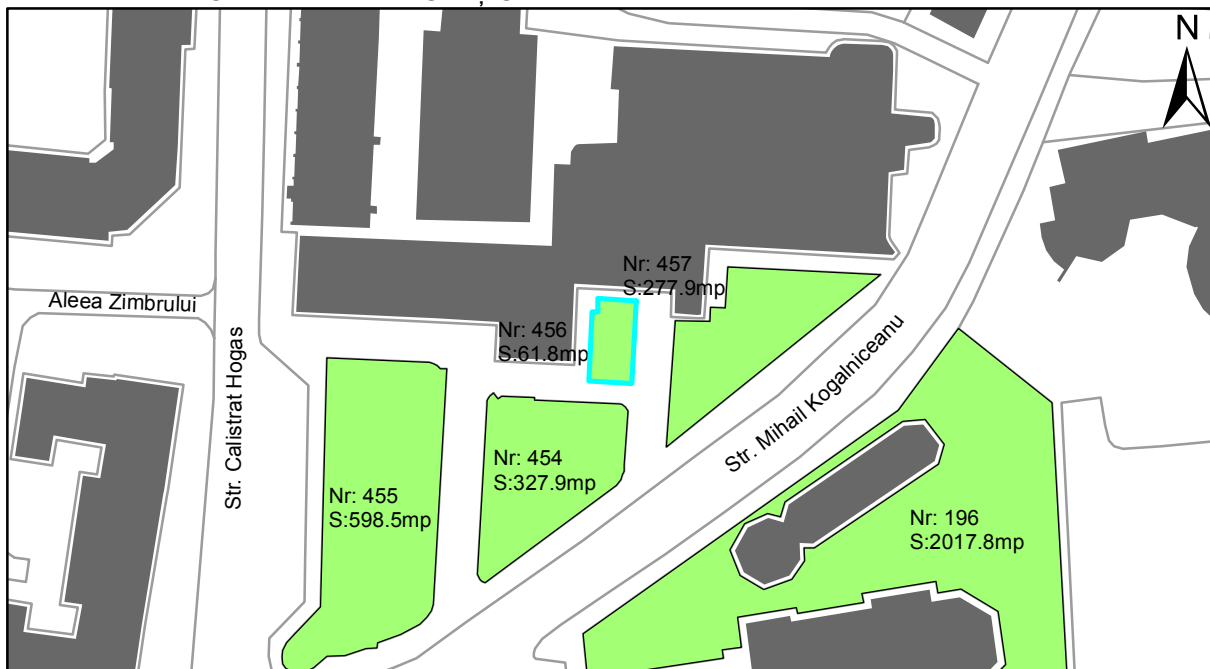

FIȘĂ TEREN SPAȚIU VERDE

1. AMPLASAMENT TEREN SPAȚIU VERDE

2. ADRESA:

Oraș Târgu Neamț, Strada Mihail Kogalniceanu

3. DEȚINĂTORI ȘI SITUAȚIE JURIDICĂ TEREN SPAȚIU VERDE

Proprietar/ detinator sp verde	Tip proprietate	Mode de administrare	Nr. parcela	Categorie folosinta	Suprafata mas. (mp)		Total teren sp verde	Observatii
					Teren exclusiv	Teren indiviziune		
Oraș Târgu Neamț	P.P.		456	veg. spontana	61.8		61.8	
Total:							61.8	