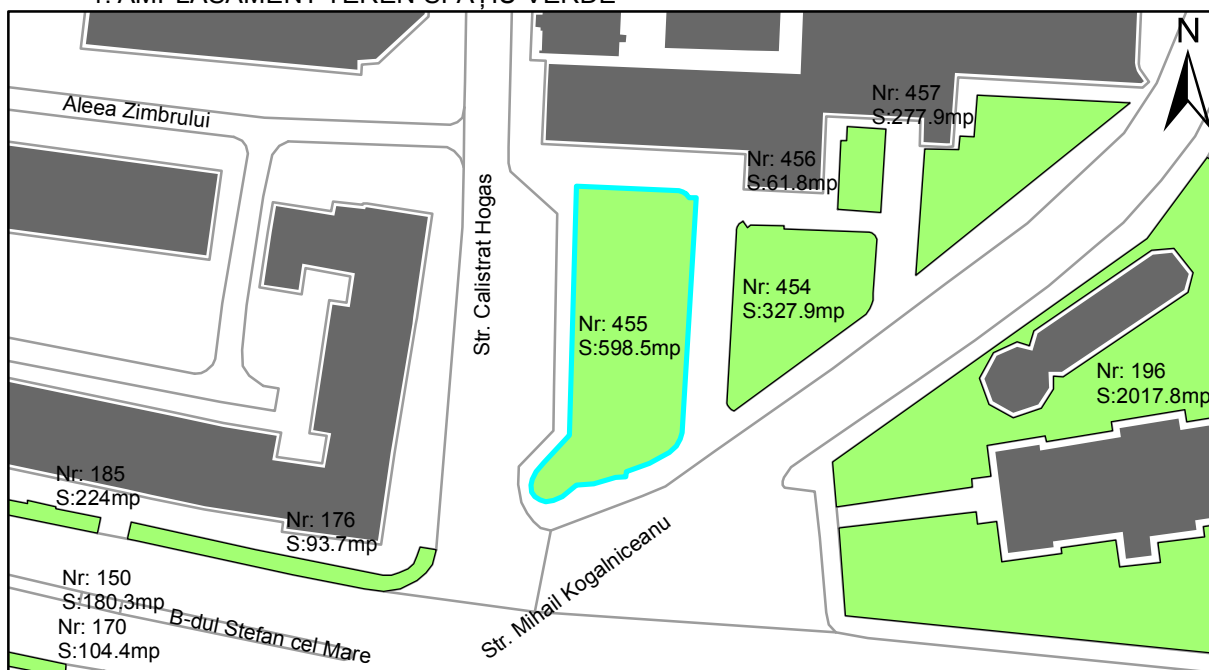

FIȘĂ TEREN SPAȚIU VERDE

1. AMPLASAMENT TEREN SPAȚIU VERDE

2. ADRESA:

Oraș Târgu Neamț, Strada Mihail Kogalniceanu

3. DEȚINĂTORI ȘI SITUAȚIE JURIDICĂ TEREN SPAȚIU VERDE

Proprietar/ detinator sp verde	Tip proprietate	Mode de administrare	Nr. parcela	Categorie folosinta	Suprafata mas. (mp)		Total teren sp verde	Observatii
					Teren exclusiv	Teren indiviziune		
Oraș Târgu Neamț	P.P.		455	veg. spontana	598.5		598.5	
Total:							598.5	