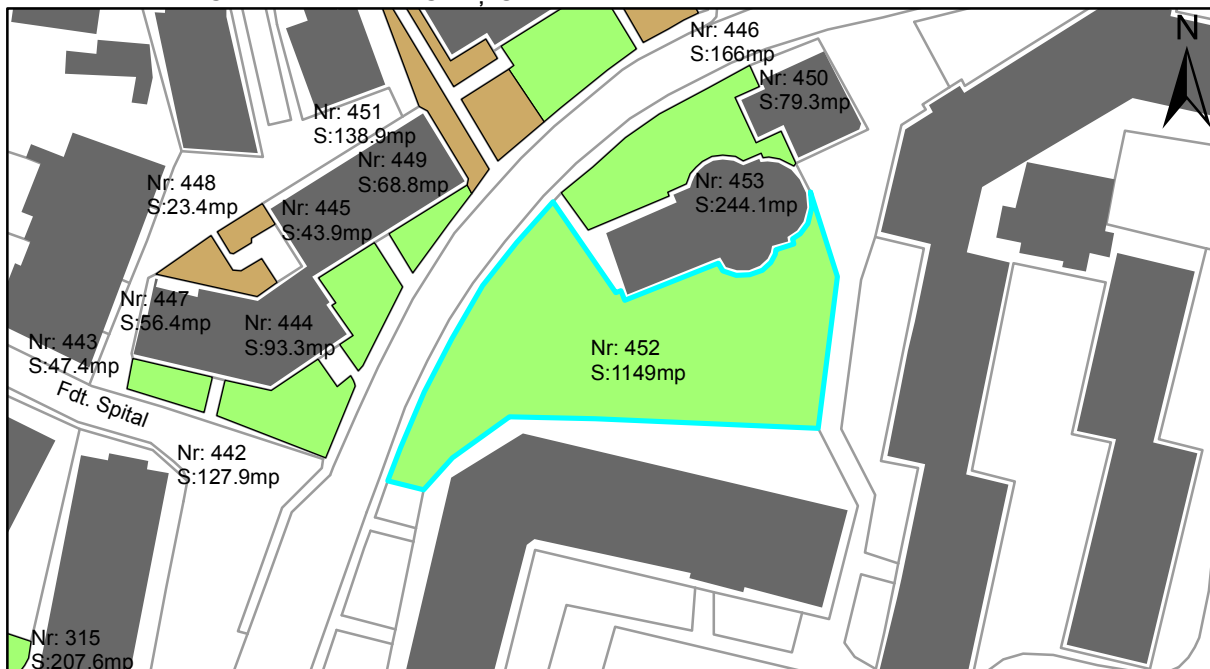

## 2. ADRESA:

Oraș Târgu Neamț, Strada Marasesti (Biserica Sf. Ilie)