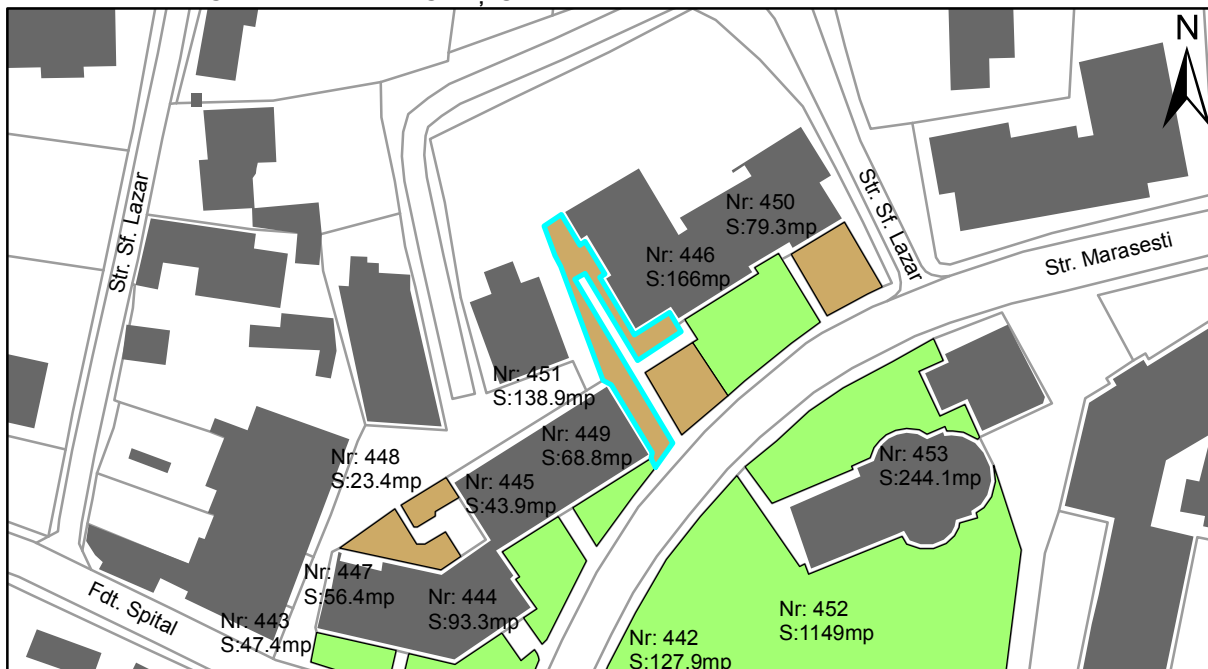

FIȘĂ TEREN SPAȚIU VERDE

1. AMPLASAMENT TEREN SPAȚIU VERDE

2. ADRESA:

Oraș Târgu Neamț, Strada Marasesti

3. DEȚINĂTORI ȘI SITUAȚIE JURIDICĂ TEREN SPAȚIU VERDE

Proprietar/ detinator sp verde	Tip proprietate	Mode de administrare	Nr. parcela	Categorie folosinta	Suprafata mas. (mp)		Total teren sp verde	Observatii
					Teren exclusiv	Teren indiviziune		
Oraș Târgu Neamț	P.P.		451	teren degradat	138.9		138.9	
Total:							138.9	