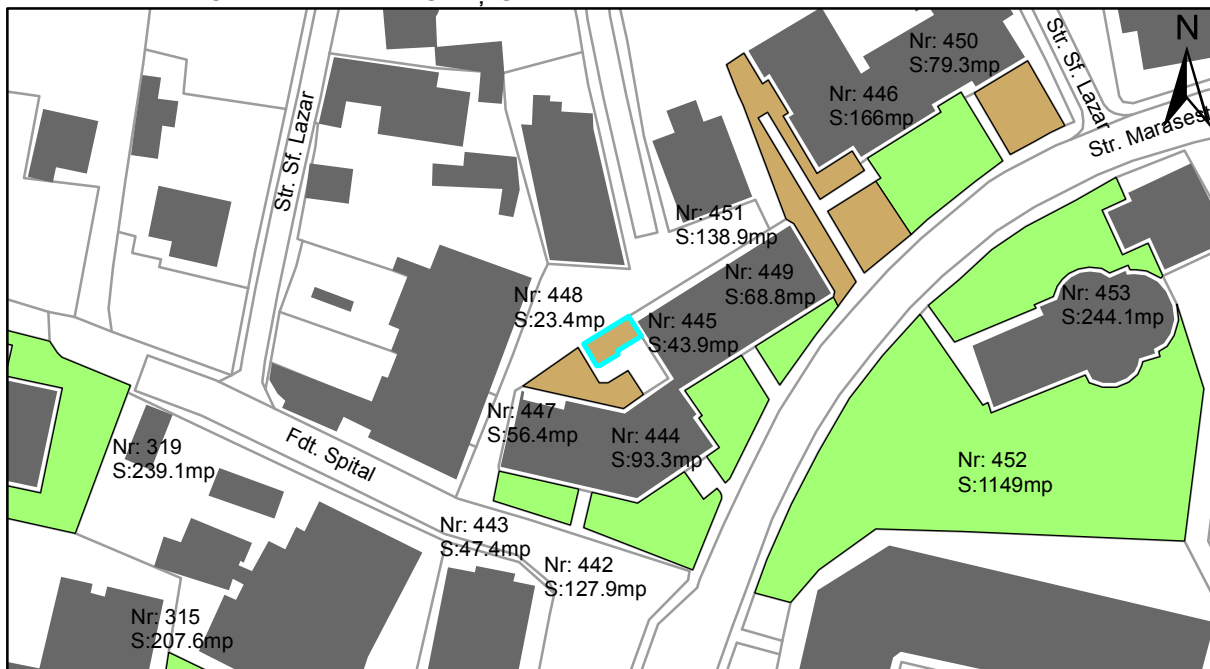

FIȘĂ TEREN SPAȚIU VERDE

1. AMPLASAMENT TEREN SPAȚIU VERDE

2. ADRESA:

Oraș Târgu Neamț, Strada Marasesti

3. DEȚINĂTORI ȘI SITUAȚIE JURIDICĂ TEREN SPAȚIU VERDE

Proprietar/ detinator sp verde	Tip proprietate	Mode de administrare	Nr. parcela	Categorie folosinta	Suprafata mas. (mp)		Total teren sp verde	Observatii
					Teren exclusiv	Teren indiviziune		
Oraș Târgu Neamț	P.P.		448	teren degradat	23.4		23.4	
Total:							23.4	