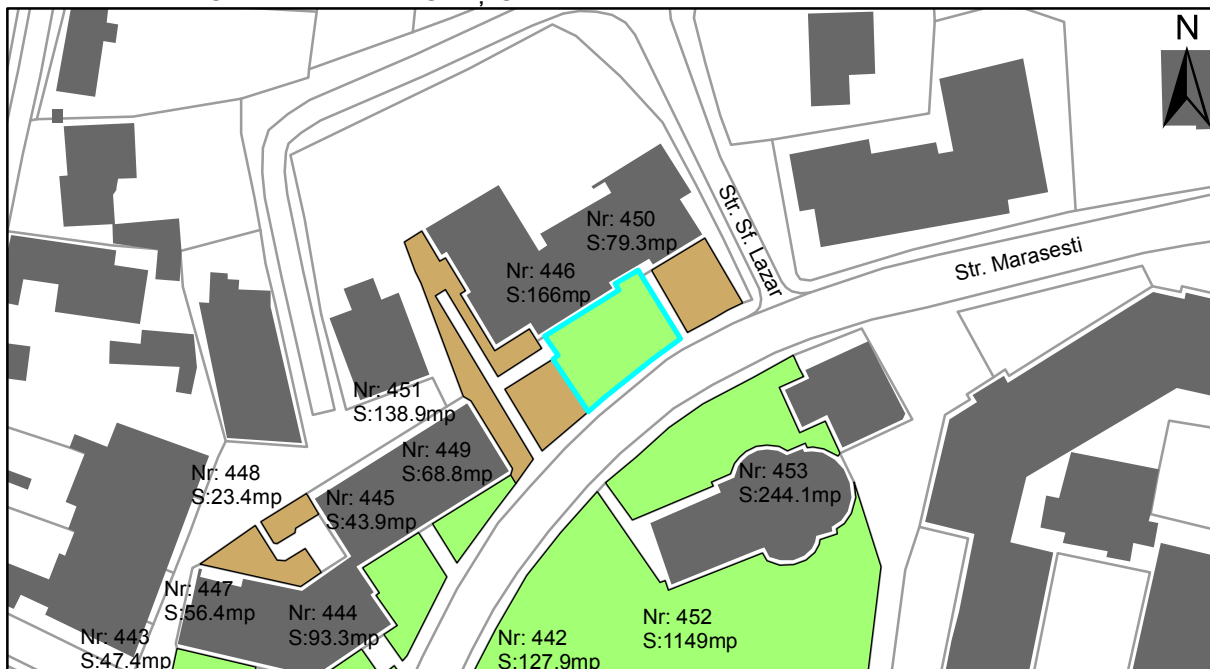

FIȘĂ TEREN SPAȚIU VERDE

1. AMPLASAMENT TEREN SPAȚIU VERDE

2. ADRESA:

Oraș Târgu Neamț, Strada Marasesti

3. DEȚINĂTORI ȘI SITUAȚIE JURIDICĂ TEREN SPAȚIU VERDE

| Proprietar/ detinator sp verde | Tip proprietate | Mode de administrare | Nr. parcela | Categorie folosinta | Suprafata mas. (mp) | | Total teren sp verde | Observatii |
|--------------------------------------|--------------------|-------------------------|----------------|------------------------|---------------------|----------------------|----------------------------|------------|
| | | | | | Teren exclusiv | Teren indiviziune | | |
| Oraș Târgu Neamț | P.P. | | 446 | veg. spontana | 166 | | 166 | |
| Total: | | | | | | | 166 | |