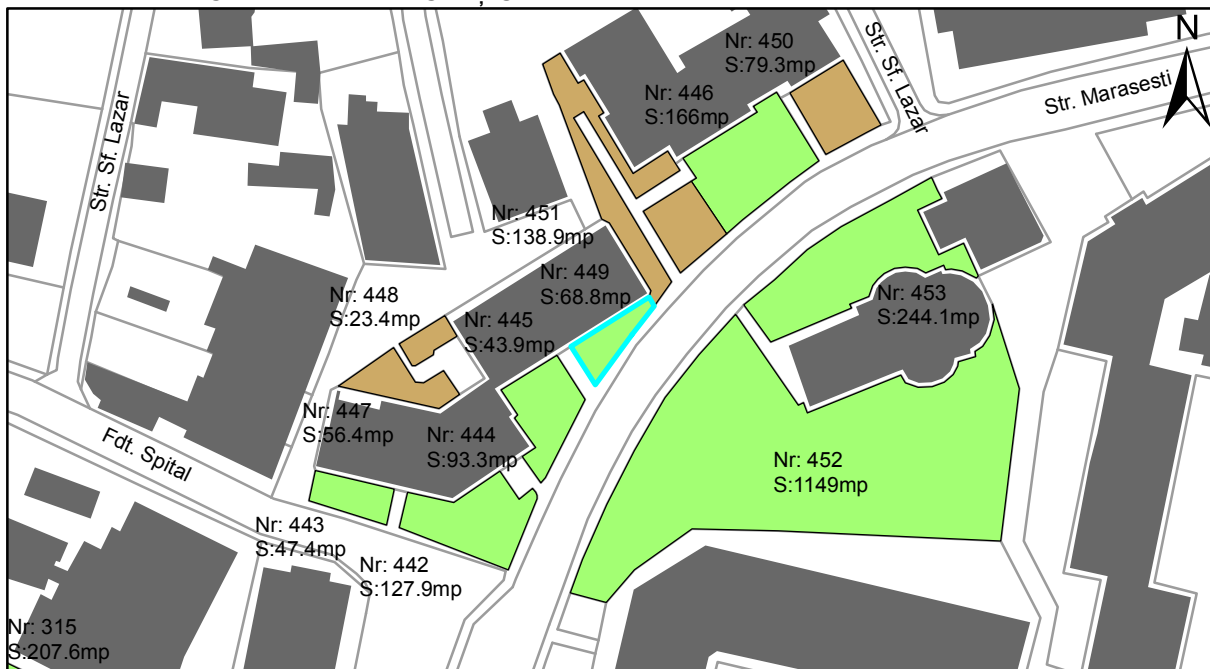

FIȘĂ TEREN SPAȚIU VERDE

1. AMPLASAMENT TEREN SPAȚIU VERDE

2. ADRESA:

Oraș Târgu Neamț, Strada Marasesti

3. DEȚINĂTORI ȘI SITUAȚIE JURIDICĂ TEREN SPAȚIU VERDE

Proprietar/ detinator sp verde	Tip proprietate	Mode de administrare	Nr. parcela	Categorie folosinta	Suprafata mas. (mp)		Total teren sp verde	Observatii
					Teren exclusiv	Teren indiviziune		
Oraș Târgu Neamț	P.P.		445	veg. spontana	43.9		43.9	
Total:							43.9	