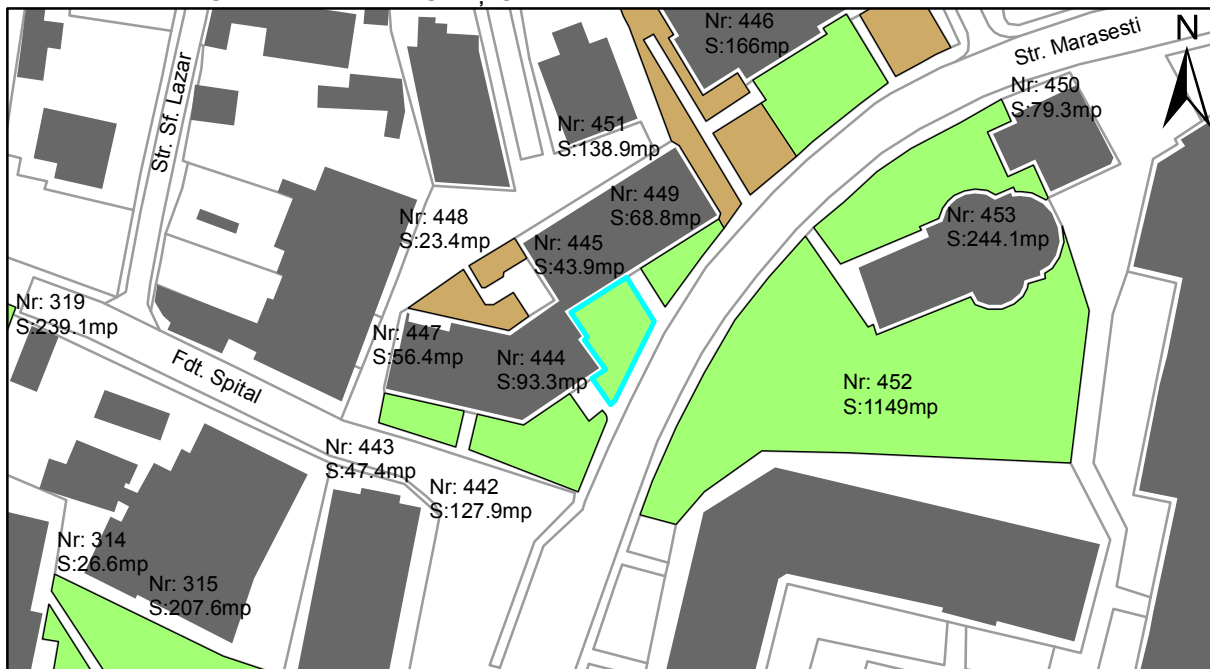

FIȘĂ TEREN SPAȚIU VERDE

1. AMPLASAMENT TEREN SPAȚIU VERDE

2. ADRESA:

Oraș Târgu Neamț, Strada Marasesti

3. DEȚINĂTORI ȘI SITUAȚIE JURIDICĂ TEREN SPAȚIU VERDE

Proprietar/ detinator sp verde	Tip proprietate	Mode de administrare	Nr. parcela	Categorie folosinta	Suprafata mas. (mp)		Total teren sp verde	Observatii
					Teren exclusiv	Teren indiviziune		
Oraș Târgu Neamț	P.P.		444	veg. spontana	93.3		93.3	
Total:							93.3	