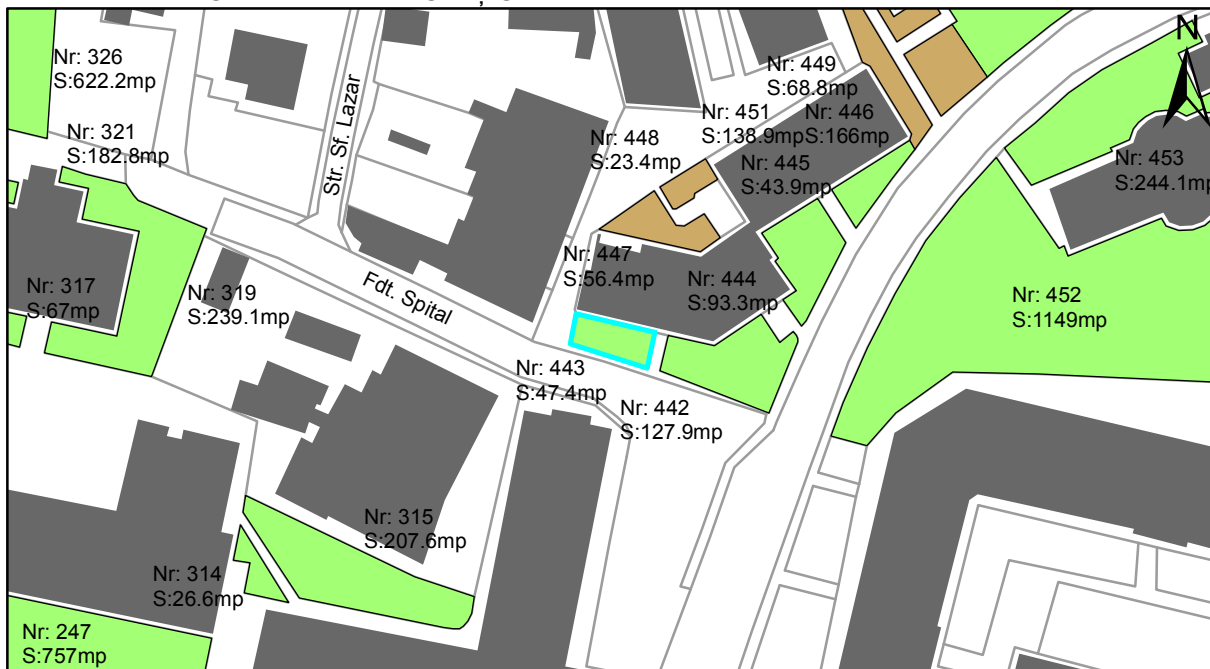

FIȘĂ TEREN SPAȚIU VERDE

1. AMPLASAMENT TEREN SPAȚIU VERDE

2. ADRESA:

Oraș Târgu Neamț, Strada Marasesti

3. DEȚINĂTORI ȘI SITUAȚIE JURIDICĂ TEREN SPAȚIU VERDE

Proprietar/ detinator sp verde	Tip proprietate	Mode de administrare	Nr. parcela	Categorie folosinta	Suprafata mas. (mp)		Total teren sp verde	Observatii
					Teren exclusiv	Teren indiviziune		
Oraș Târgu Neamț	P.P.		443	veg. spontana	47.4		47.4	
Total:							47.4	