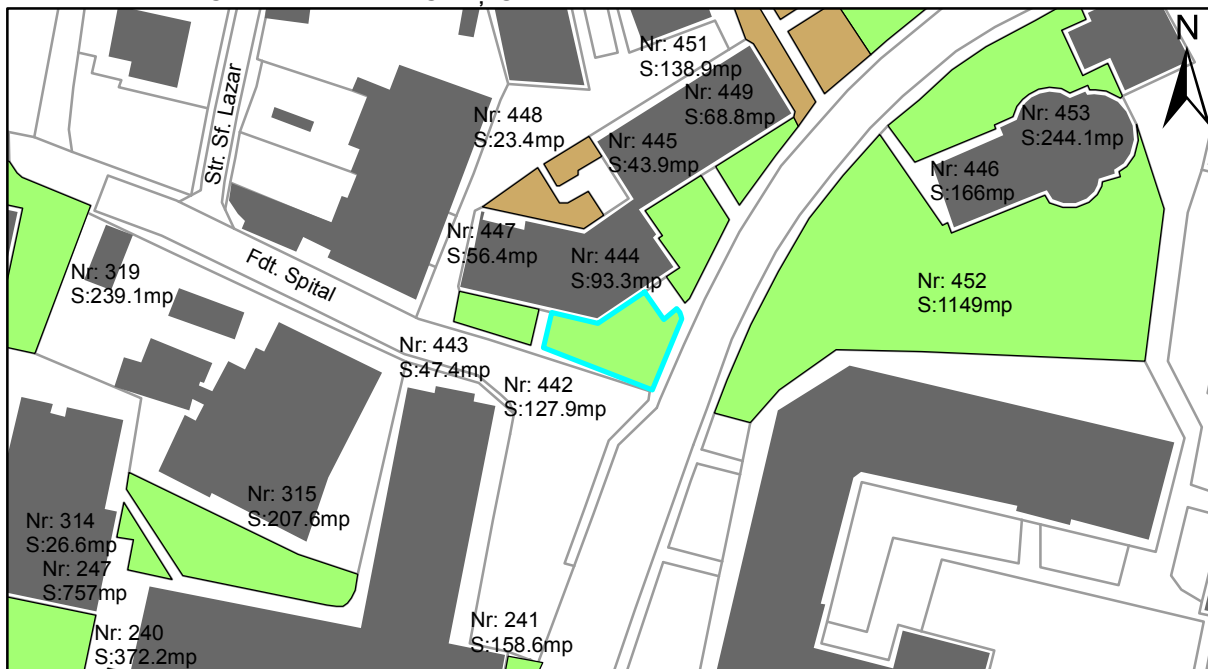

# FIȘĂ TEREN SPAȚIU VERDE

## 1. AMPLASAMENT TEREN SPAȚIU VERDE

## 2. ADRESA:

Oraș Târgu Neamț, Strada Marasesti