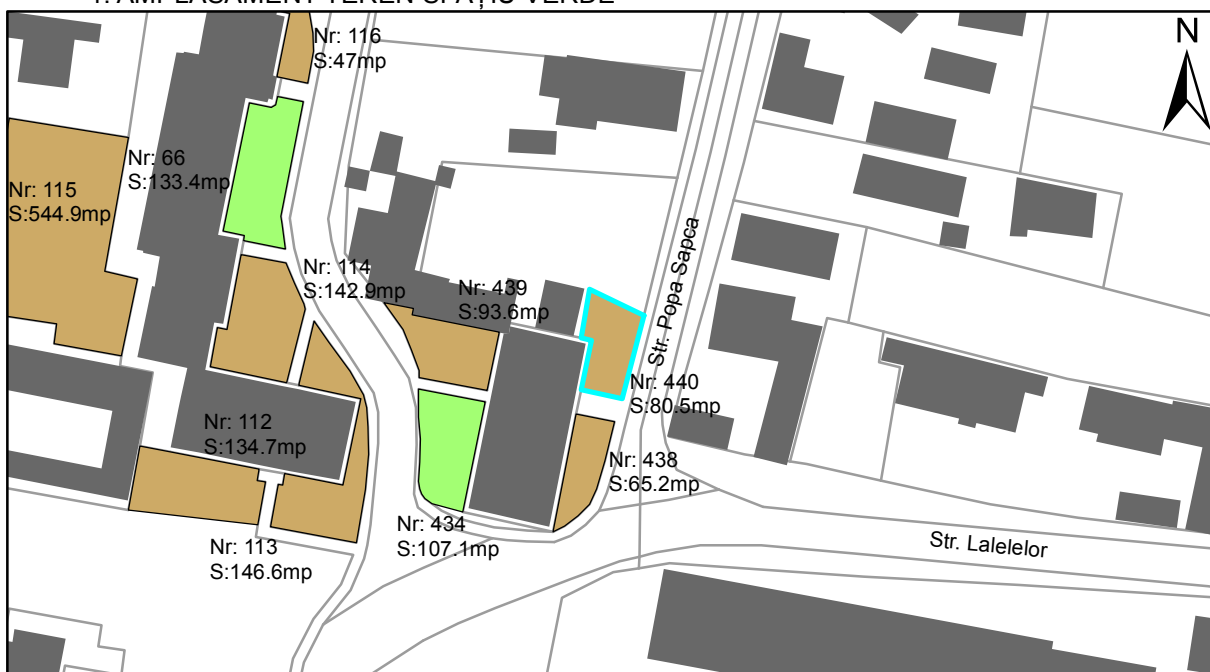

FIȘĂ TEREN SPAȚIU VERDE

1. AMPLASAMENT TEREN SPAȚIU VERDE

2. ADRESA:

Oraș Târgu Neamț, Strada Lalelelor

3. DEȚINĂTORI ȘI SITUAȚIE JURIDICĂ TEREN SPAȚIU VERDE

Proprietar/ detinator sp verde	Tip proprietate	Mode de administrare	Nr. parcela	Categorie folosinta	Suprafata mas. (mp)		Total teren sp verde	Observatii
					Teren exclusiv	Teren indiviziune		
Oraș Târgu Neamț	P.P.		440	teren degradat	80.5		80.5	
Total:							80.5	