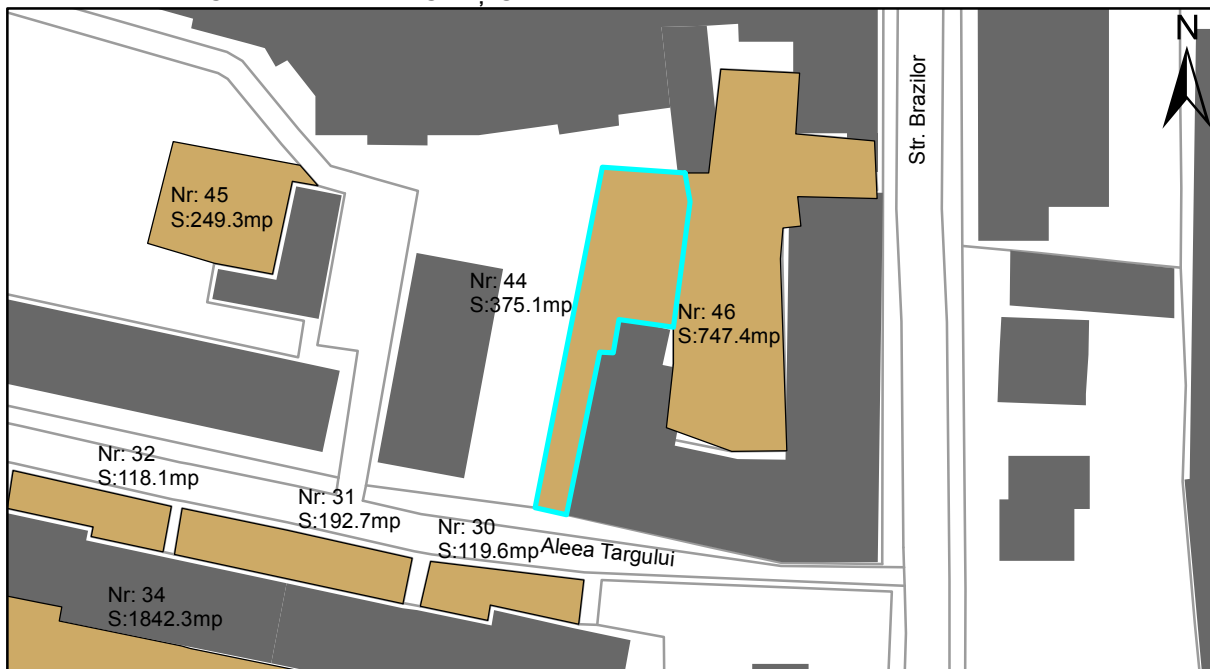

FIȘĂ TEREN SPAȚIU VERDE

1. AMPLASAMENT TEREN SPAȚIU VERDE

2. ADRESA:

Oraș Târgu Neamț, Aleea Targului

3. DEȚINĂTORI ȘI SITUAȚIE JURIDICĂ TEREN SPAȚIU VERDE

Proprietar/ detinator sp verde	Tip proprietate	Mode de administrare	Nr. parcela	Categorie folosinta	Suprafata mas. (mp)		Total teren sp verde	Observatii
					Teren exclusiv	Teren indiviziune		
Oraș Târgu Neamț	P.P.		44	teren degradat	375.1		375.1	
Total:							375.1	