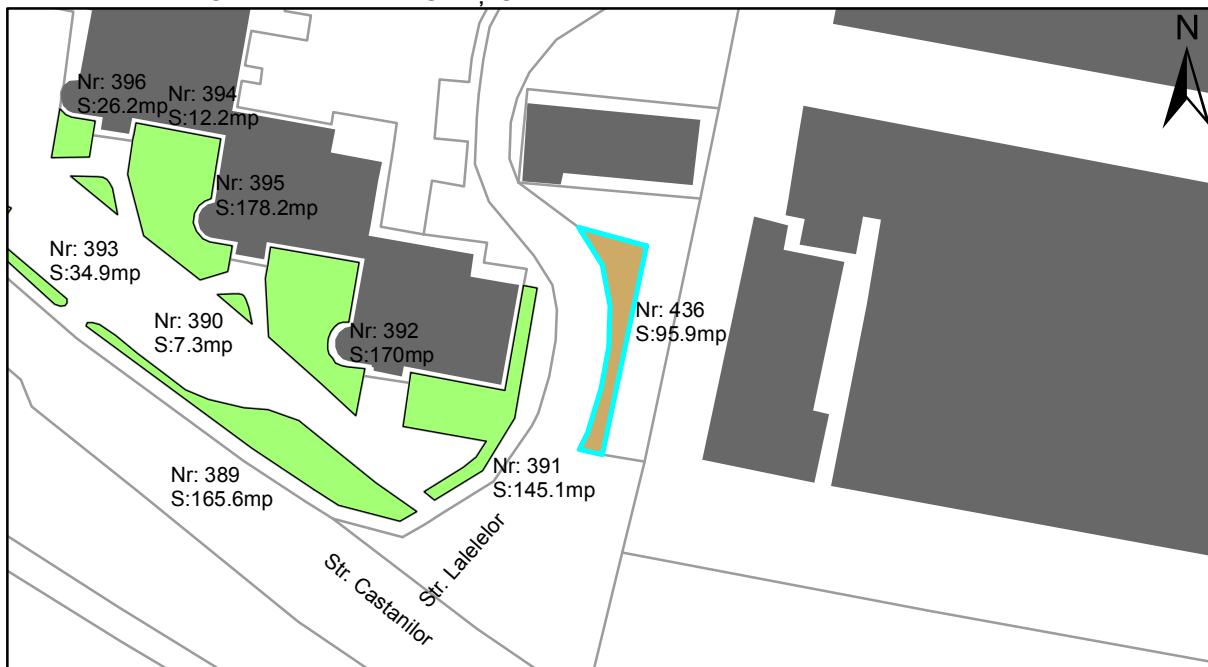

FIȘĂ TEREN SPAȚIU VERDE

1. AMPLASAMENT TEREN SPAȚIU VERDE

2. ADRESA:

Oraș Târgu Neamț, Strada Lalelelor

3. DEȚINĂTORI ȘI SITUAȚIE JURIDICĂ TEREN SPAȚIU VERDE

Proprietar/ detinator sp verde	Tip proprietate	Mode de administrare	Nr. parcela	Categorie folosinta	Suprafata mas. (mp)		Total teren sp verde	Observatii
					Teren exclusiv	Teren indiviziune		
Oraș Târgu Neamț	P.P.		436	teren degradat	95.9		95.9	
Total:							95.9	

5. ECHIPAREA EDILITARĂ A TERENULUI A C t E G T

6. DATE PRIVIND VEGETAȚIA EXISTENTĂ PE TEREN SPAȚIU VERDE

- Arbore decorativ 0 exemplare
- Conifer 0 exemplare
- Gard viu 0 exemplare
- Nuc 0 exemplare
- Plop 0 exemplare
- Pom fructifer 0 exemplare
- Stejar 0 exemplare