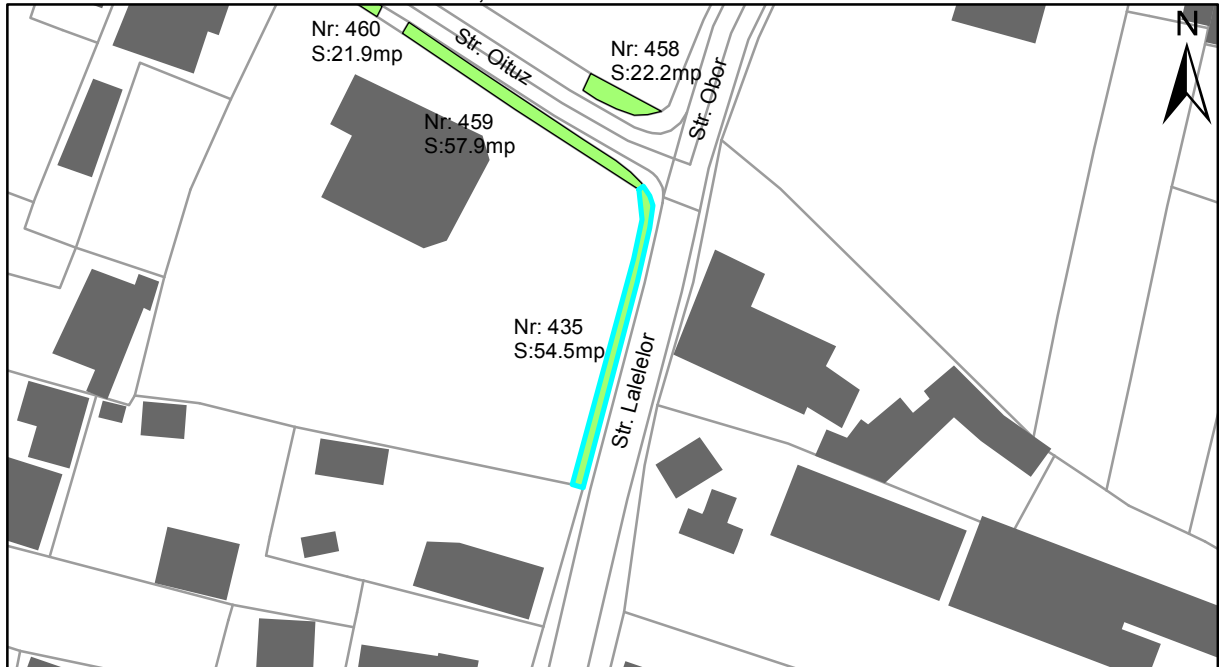

FIȘĂ TEREN SPAȚIU VERDE

1. AMPLASAMENT TEREN SPAȚIU VERDE

2. ADRESA:

Oraș Târgu Neamț, Strada Lalelelor

3. DEȚINĂTORI ȘI SITUAȚIE JURIDICĂ TEREN SPAȚIU VERDE

Proprietar/ detinator sp verde	Tip proprietate	Mode de administrare	Nr. parcela	Categorie folosinta	Suprafata mas. (mp)		Total teren sp verde	Observatii
					Teren exclusiv	Teren indiviziune		
Oraș Târgu Neamț	P.P.		435	veg. spontana	54.5		54.5	
Total:							54.5	