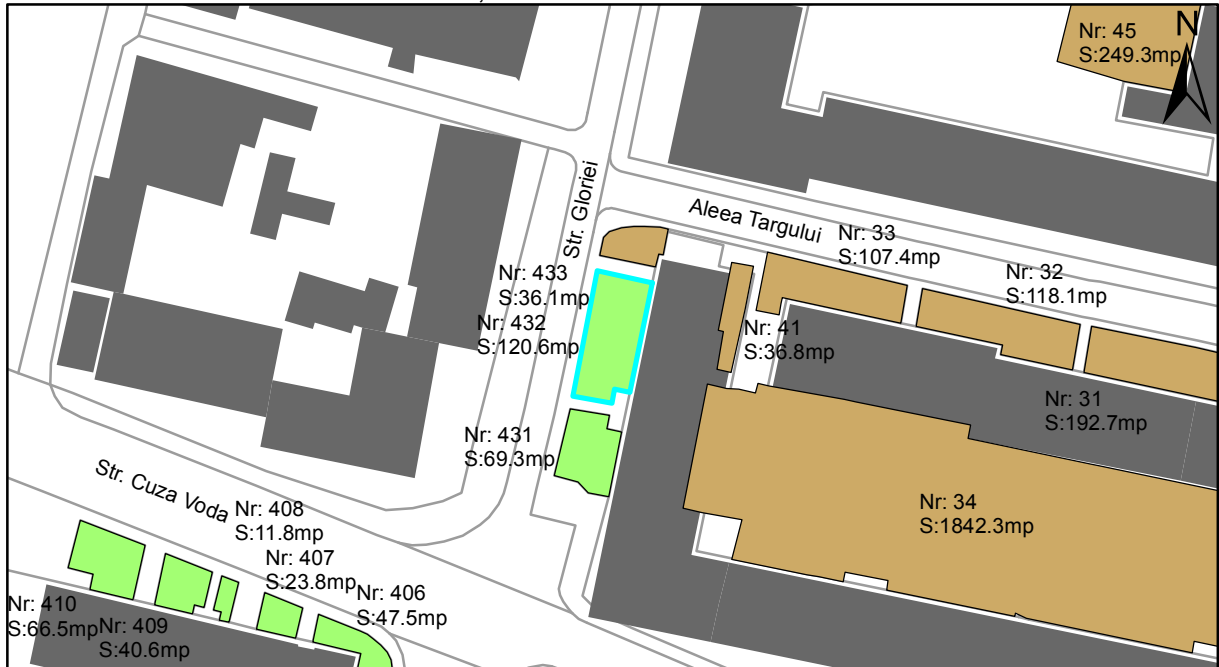

FIȘĂ TEREN SPAȚIU VERDE

1. AMPLASAMENT TEREN SPAȚIU VERDE

2. ADRESA:

Oraș Târgu Neamț, Strada Gloriei

3. DEȚINĂTORI ȘI SITUAȚIE JURIDICĂ TEREN SPAȚIU VERDE

Proprietar/ detinator sp verde	Tip proprietate	Mode de administrare	Nr. parcela	Categorie folosinta	Suprafata mas. (mp)		Total teren sp verde	Observatii
					Teren exclusiv	Teren indiviziune		
Oraș Târgu Neamț	P.P.		432	veg. spontana	120.6		120.6	
Total:							120.6	