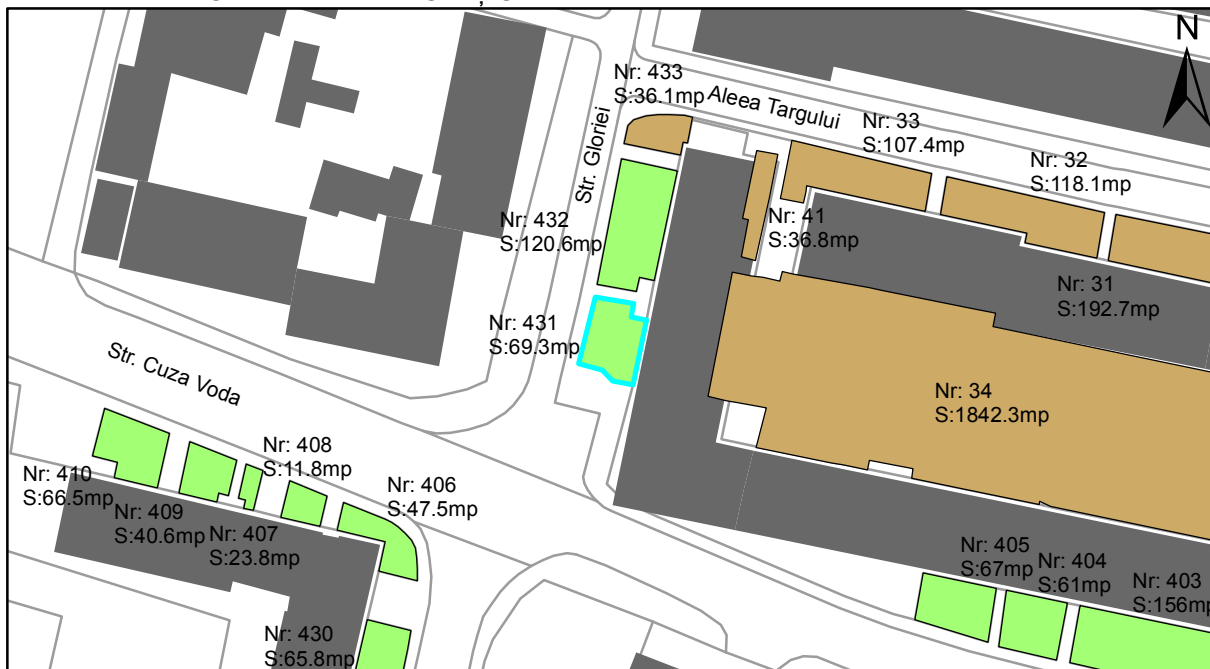

FIȘĂ TEREN SPAȚIU VERDE

1. AMPLASAMENT TEREN SPAȚIU VERDE

2. ADRESA:

Oraș Târgu Neamț, Strada Gloriei

3. DEȚINĂTORI ȘI SITUAȚIE JURIDICĂ TEREN SPAȚIU VERDE

Proprietar/ detinator sp verde	Tip proprietate	Mode de administrare	Nr. parcela	Categorie folosinta	Suprafata mas. (mp)		Total teren sp verde	Observatii
					Teren exclusiv	Teren indiviziune		
Oraș Târgu Neamț	P.P.		431	veg. spontana	69.3		69.3	
Total:							69.3	