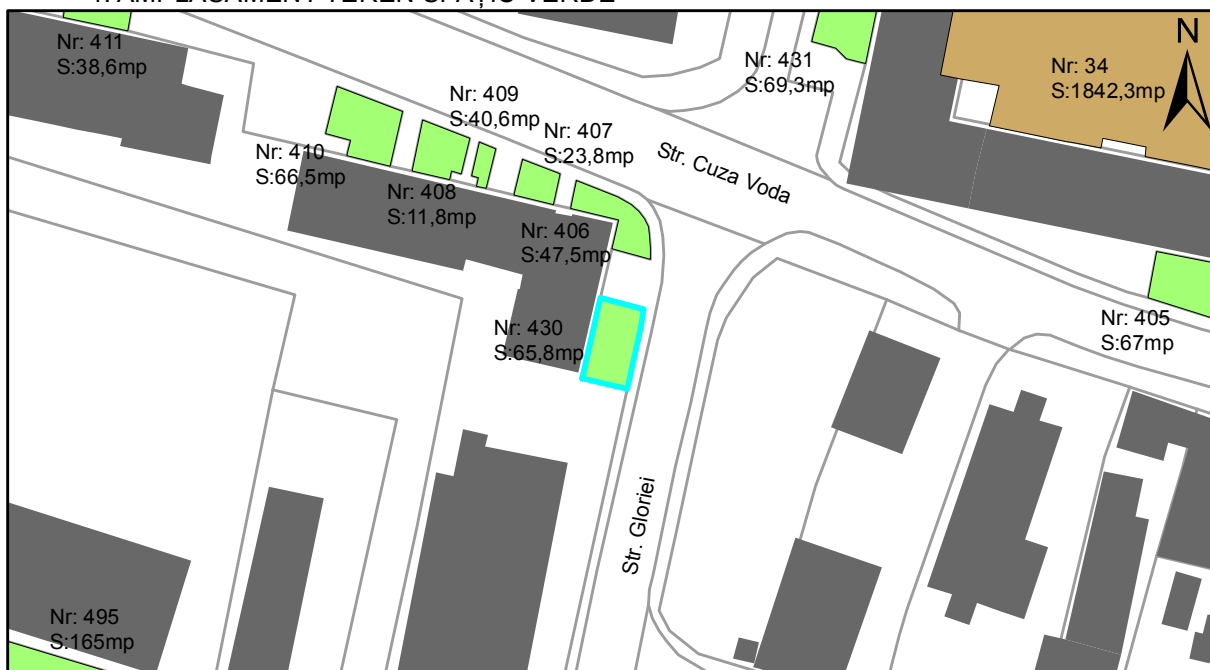

FIȘĂ TEREN SPAȚIU VERDE

1. AMPLASAMENT TEREN SPAȚIU VERDE

2. ADRESA:

Strada Gloriei

3. DEȚINĂTORI ȘI SITUAȚIE JURIDICĂ TEREN SPAȚIU VERDE

Proprietar/ detinator sp verde	Tip proprietate	Mode de administrare	Nr. parcela	Categorie folosinta	Suprafata mas. (mp)		Total teren sp verde	Observatii
					Teren exclusiv	Teren indiviziune		
Oraș Târgu Neamț	P.P.		430	veg. spontana	65,8		65,8	
Total:							65,8	