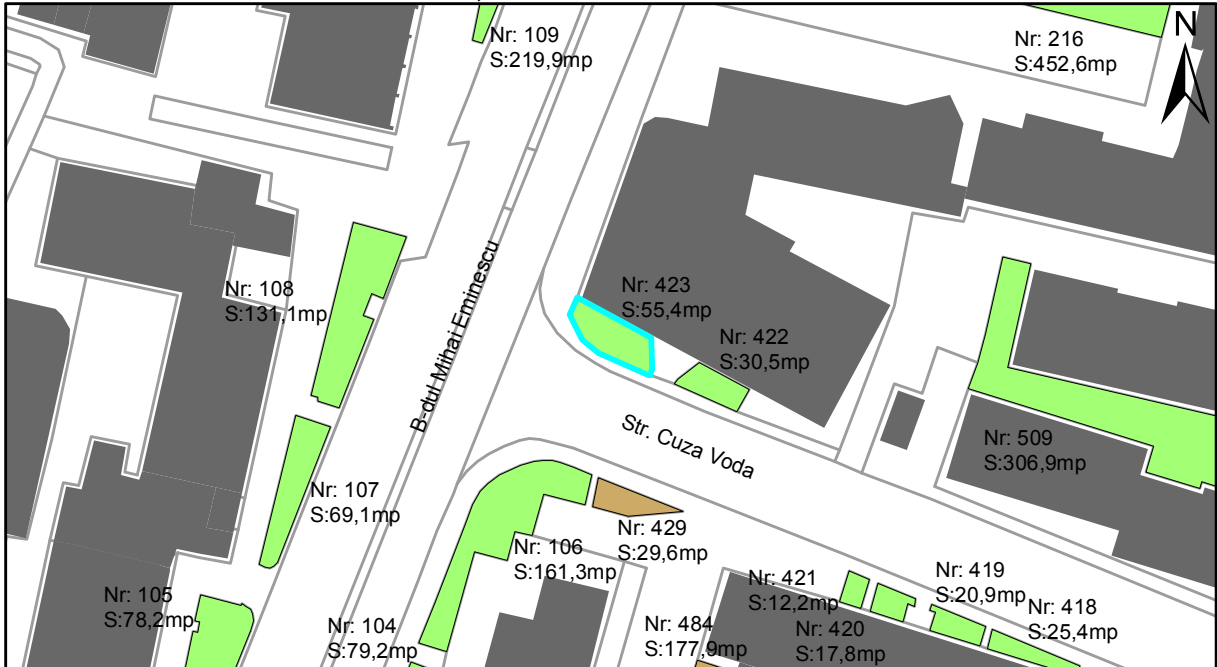

FIȘĂ TEREN SPAȚIU VERDE

1. AMPLASAMENT TEREN SPAȚIU VERDE

2. ADRESA:

Strada Cuza Voda

3. DEȚINĂTORI ȘI SITUAȚIE JURIDICĂ TEREN SPAȚIU VERDE

Proprietar/ detinator sp verde	Tip proprietate	Mode de administrare	Nr. parcela	Categorie folosinta	Suprafata mas. (mp)		Total teren sp verde	Observatii
					Teren exclusiv	Teren indiviziune		
Oraș Târgu Neamț	P.P.		423	veg. spontana	55,4		55,4	
Total:							55,4	