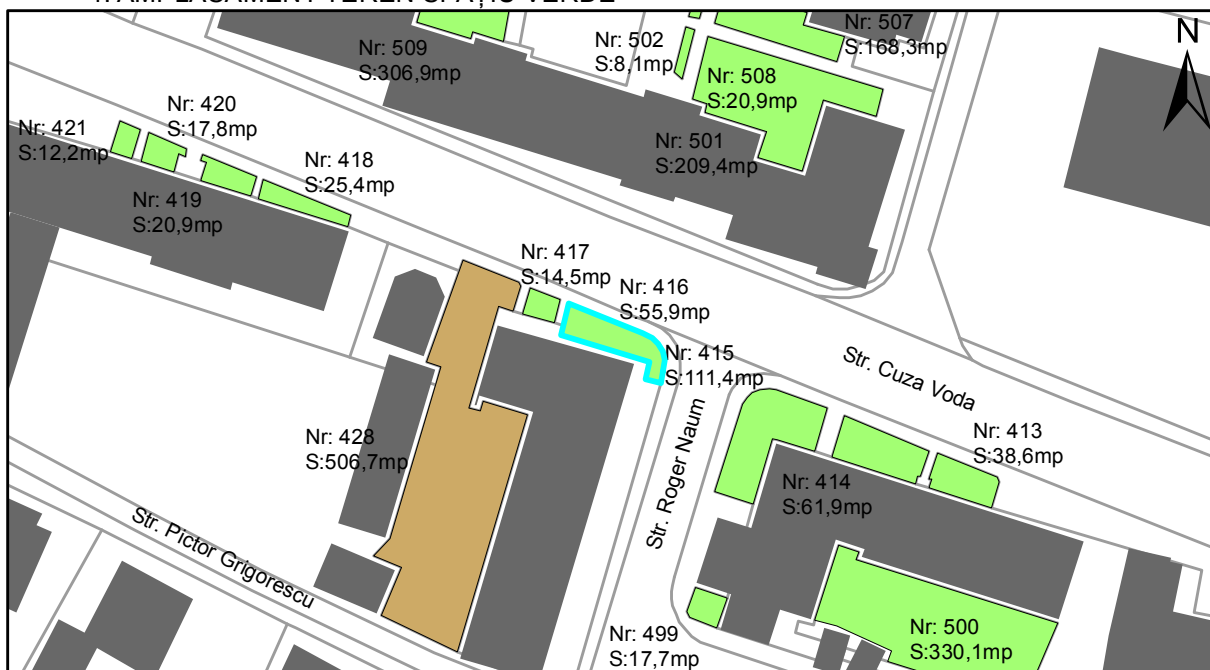

FIȘĂ TEREN SPAȚIU VERDE

1. AMPLASAMENT TEREN SPAȚIU VERDE

2. ADRESA:

Strada Cuza Voda

3. DEȚINĂTORI ȘI SITUAȚIE JURIDICĂ TEREN SPAȚIU VERDE

Proprietar/ detinator sp verde	Tip proprietate	Mode de administrare	Nr. parceta	Categorie folosinta	Suprafata mas. (mp)		Total teren sp verde	Observatii
					Teren exclusiv	Teren indiviziune		
Oraș Târgu Neamț	P.P.		416	veg. spontana	55,9		55,9	
Total:							55,9	