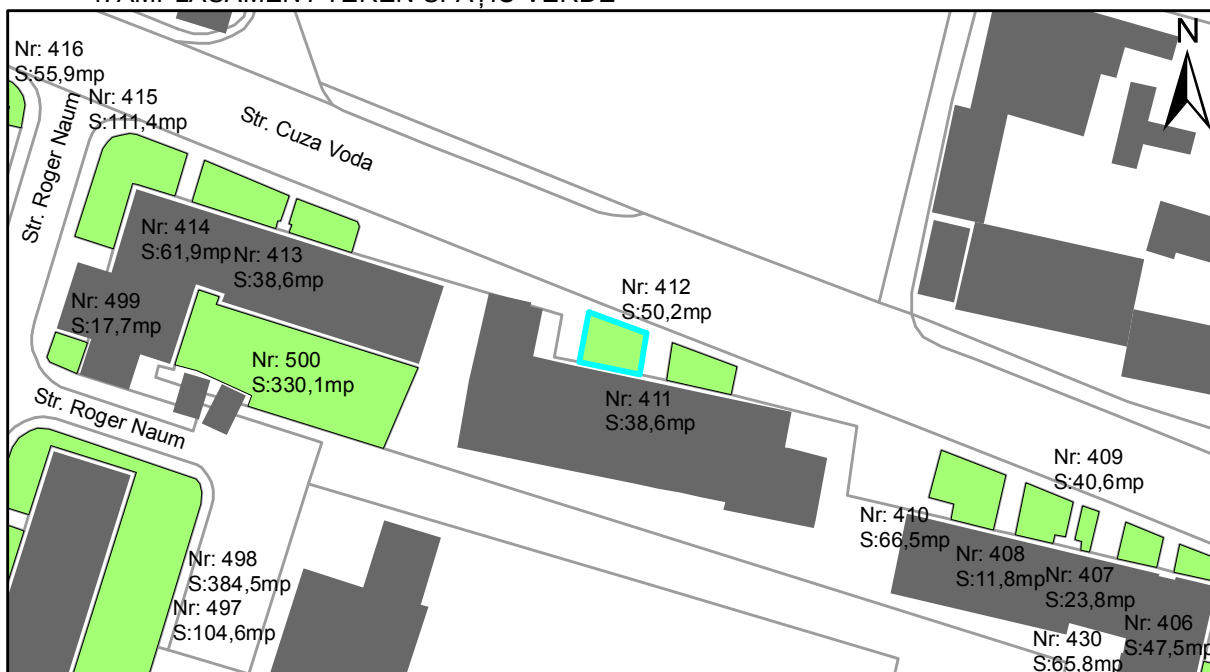

FIȘĂ TEREN SPAȚIU VERDE

1. AMPLASAMENT TEREN SPAȚIU VERDE

2. ADRESA:

Strada Cuza Voda

3. DEȚINĂTORI ȘI SITUAȚIE JURIDICĂ TEREN SPAȚIU VERDE

Proprietar/ detinator sp verde	Tip proprietate	Mode de administrare	Nr. parcela	Categorie folosinta	Suprafata mas. (mp)		Total teren sp verde	Observatii
					Teren exclusiv	Teren indiviziune		
Oraș Târgu Neamț	P.P.		412	veg. spontana	50,2		50,2	
Total:							50,2	