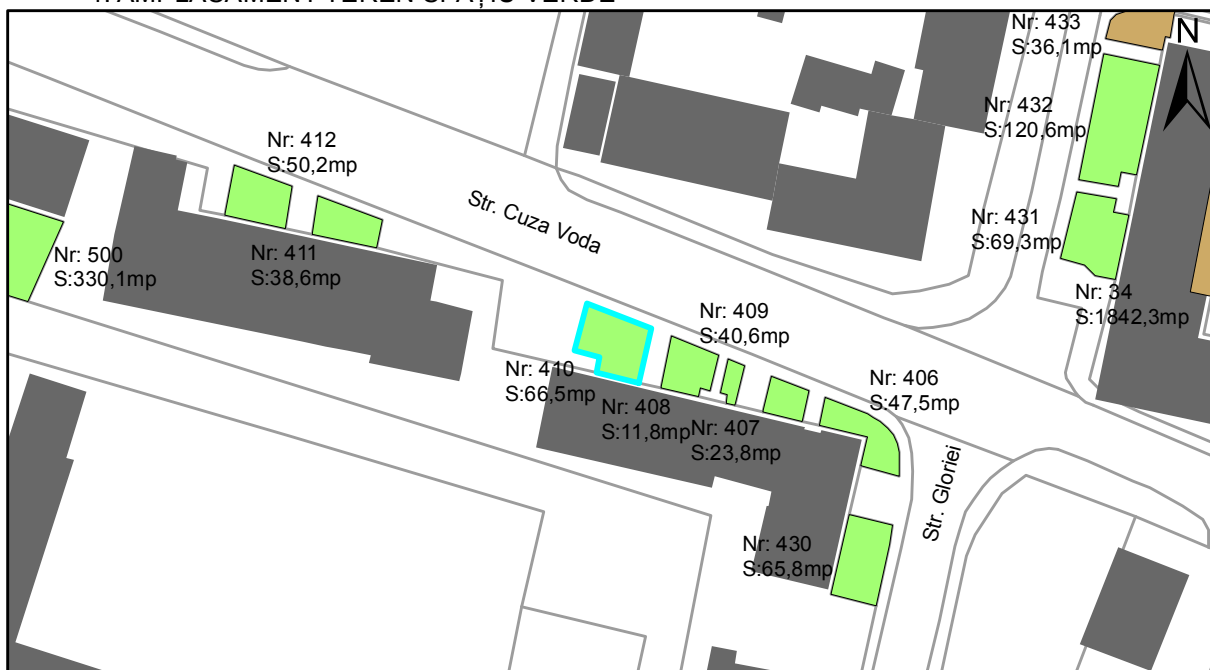

FIȘĂ TEREN SPAȚIU VERDE

1. AMPLASAMENT TEREN SPAȚIU VERDE

2. ADRESA:

Strada Cuza Voda

3. DEȚINĂTORI ȘI SITUAȚIE JURIDICĂ TEREN SPAȚIU VERDE

Proprietar/ detinator sp verde	Tip proprietate	Mode de administrare	Nr. parcela	Categorie folosinta	Suprafata mas. (mp)		Total teren sp verde	Observatii
					Teren exclusiv	Teren indiviziune		
Oraș Târgu Neamț	P.P.		410	veg. spontana	66,5		66,5	
Total:							66,5	

5. ECHIPAREA EDILITARĂ A TERENULUI

A C t E G T

6. DATE PRIVIND VEGETAȚIA EXISTENTĂ PE TEREN SPAȚIU VERDE

- Arbore decorativ 0 exemplare
- Conifer 0 exemplare
- Gard viu 0 exemplare
- Nuc 0 exemplare
- Plop 0 exemplare
- Pom fructifer 0 exemplare
- Stejar 0 exemplare