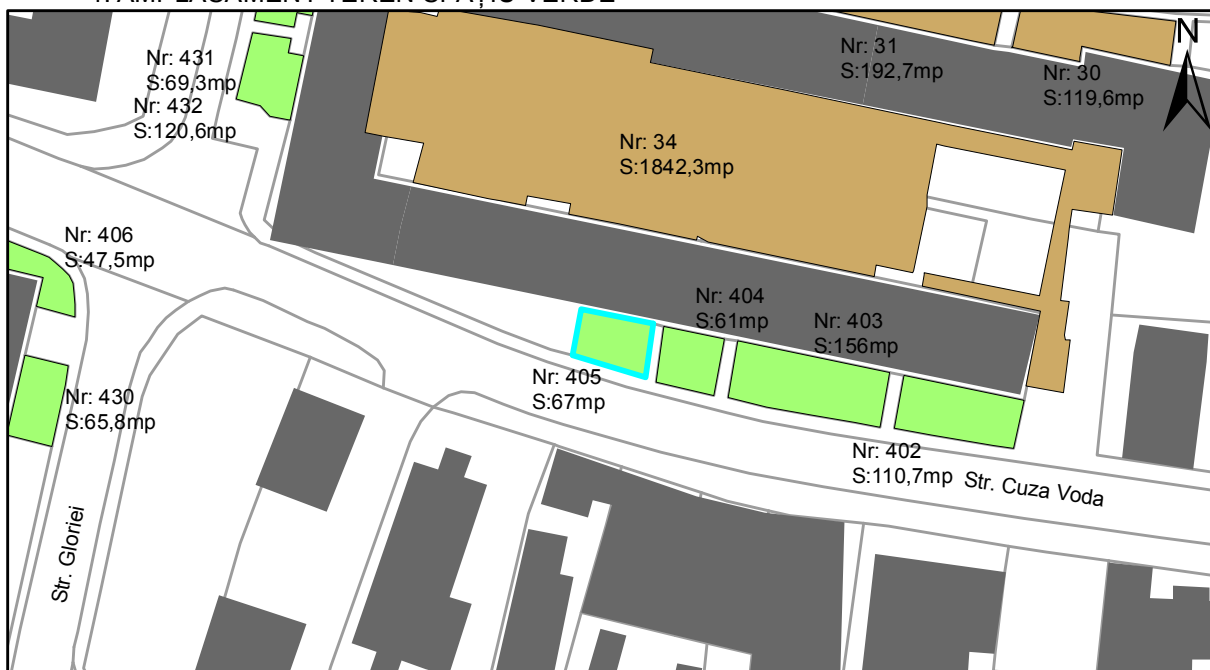

FIȘĂ TEREN SPAȚIU VERDE

1. AMPLASAMENT TEREN SPAȚIU VERDE

2. ADRESA:

Strada Cuza Voda

3. DEȚINĂTORI ȘI SITUAȚIE JURIDICĂ TEREN SPAȚIU VERDE

Proprietar/ detinator sp verde	Tip proprietate	Mode de administrare	Nr. parcela	Categorie folosinta	Suprafata mas. (mp)		Total teren sp verde	Observatii
					Teren exclusiv	Teren indiviziune		
Oraș Târgu Neamț	P.P.		405	veg. spontana	67		67	
Total:							67	