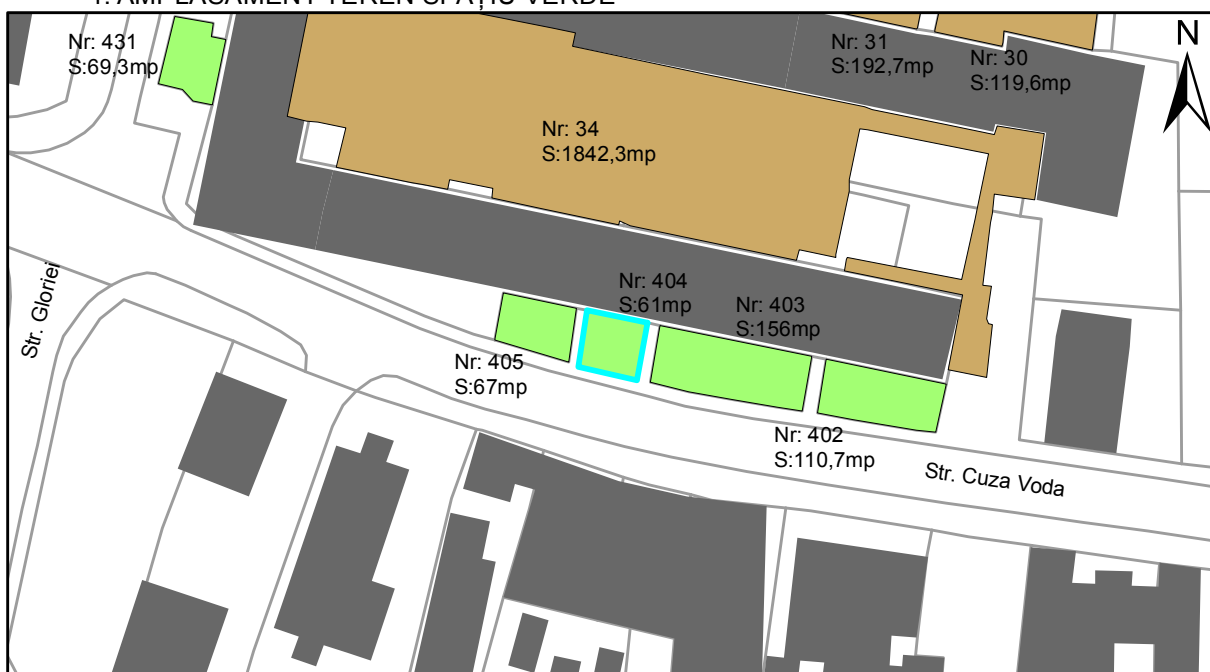

FIȘĂ TEREN SPAȚIU VERDE

1. AMPLASAMENT TEREN SPAȚIU VERDE

2. ADRESA:

Strada Cuza Voda

3. DEȚINĂTORI ȘI SITUAȚIE JURIDICĂ TEREN SPAȚIU VERDE

Proprietar/ detinator sp verde	Tip proprietate	Mode de administrare	Nr. parcela	Categorie folosinta	Suprafata mas. (mp)		Total teren sp verde	Observatii
					Teren exclusiv	Teren indiviziune		
Oraș Târgu Neamț	P.P.		404	veg. spontana	61		61	
Total:							61	