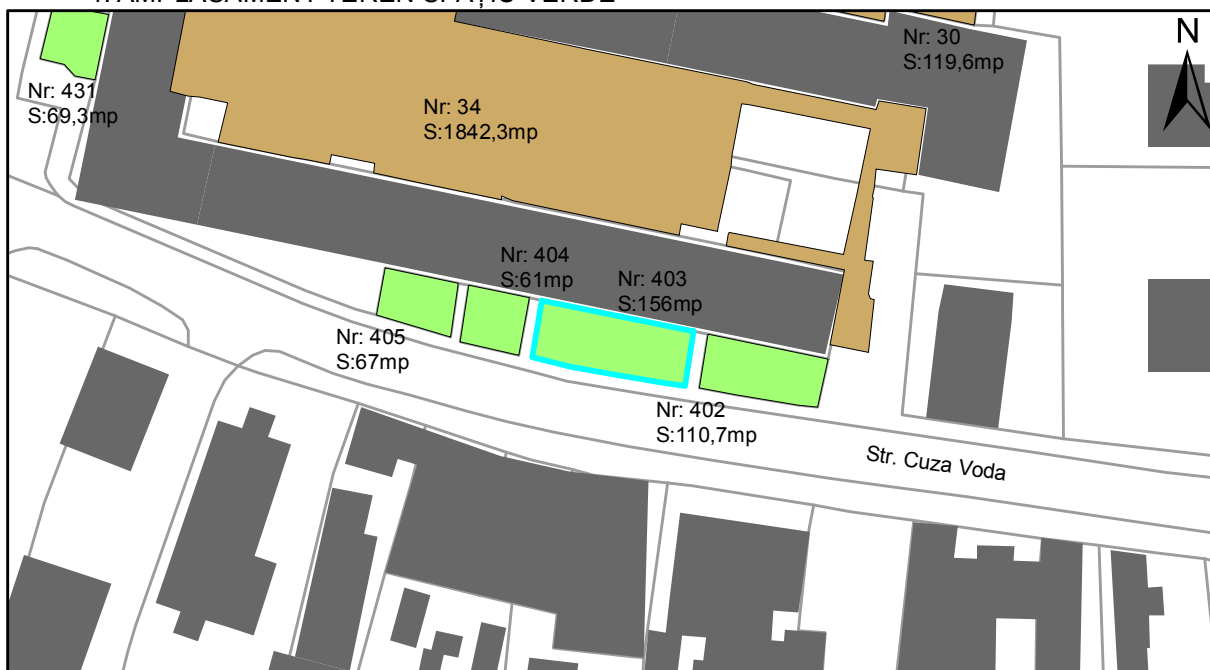

FIȘĂ TEREN SPAȚIU VERDE

1. AMPLASAMENT TEREN SPAȚIU VERDE

2. ADRESA:

Strada Cuza Voda

3. DEȚINĂTORI ȘI SITUAȚIE JURIDICĂ TEREN SPAȚIU VERDE

Proprietar/ detinator sp verde	Tip proprietate	Mode de administrare	Nr. parceta	Categorie folosinta	Suprafata mas. (mp)		Total teren sp verde	Observatii
					Teren exclusiv	Teren indiviziune		
Oraș Târgu Neamț	P.P.		403	veg. spontana	156		156	
Total:							156	