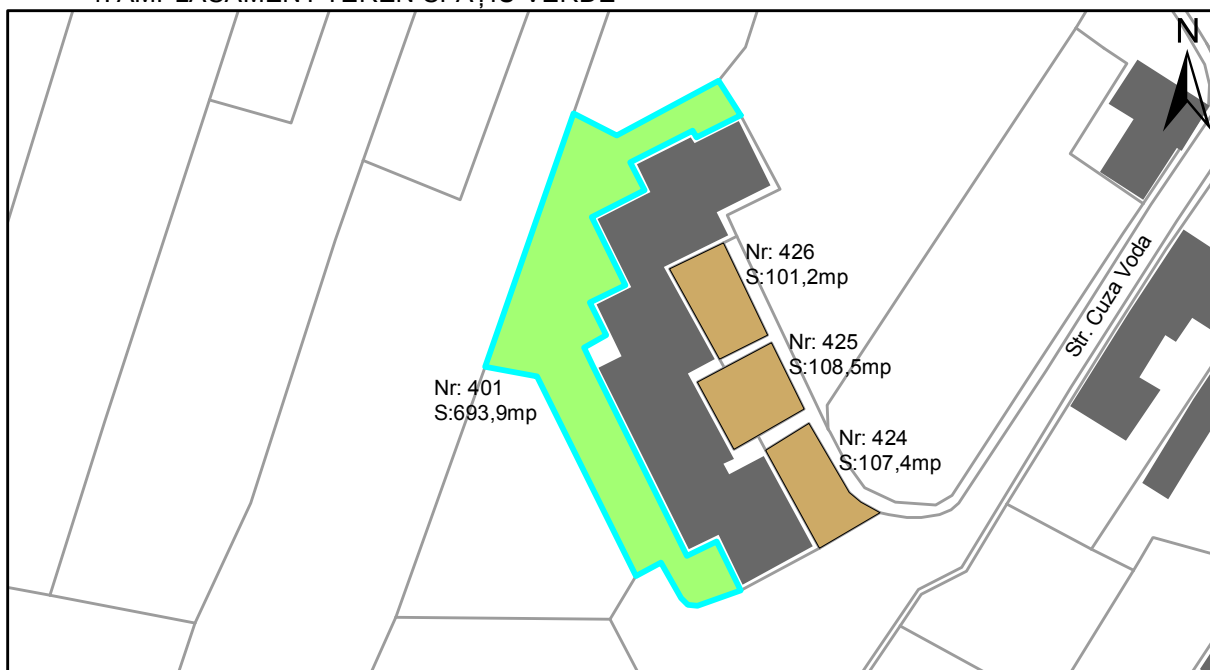

FIȘĂ TEREN SPAȚIU VERDE

1. AMPLASAMENT TEREN SPAȚIU VERDE

2. ADRESA:

Strada Cuza Voda

3. DEȚINĂTORI ȘI SITUAȚIE JURIDICĂ TEREN SPAȚIU VERDE

Proprietar/ detinator sp verde	Tip proprietate	Mode de administrare	Nr. parcela	Categorie folosinta	Suprafata mas. (mp)		Total teren sp verde	Observatii
					Teren exclusiv	Teren indiviziune		
Oraș Târgu Neamț	P.P.		401	veg. spontana	693,9		693,9	
Total:							693,9	

4. DESCRIERE CONSTRUCȚIILOR EXISTENTE PE TEREN SPAȚIU VERDE

Nume si prenume proprietar constructii	Tip proprietate	Mode de administrare	Nr.corp cons.	Categorie folosinta	Suprafata mas. (mp)		Observatii	
					sol	subsol		
Total:								

5. ECHIPAREA EDILITARĂ A TERENULUI A C t E G T

6. DATE PRIVIND VEGETAȚIA EXISTENTĂ PE TEREN SPAȚIU VERDE

- Arbore decorativ 0 exemplare
- Conifer 0 exemplare
- Gard viu 0 exemplare
- Nuc 0 exemplare
- Plop 0 exemplare
- Pom fructifer 0 exemplare
- Stejar 0 exemplare