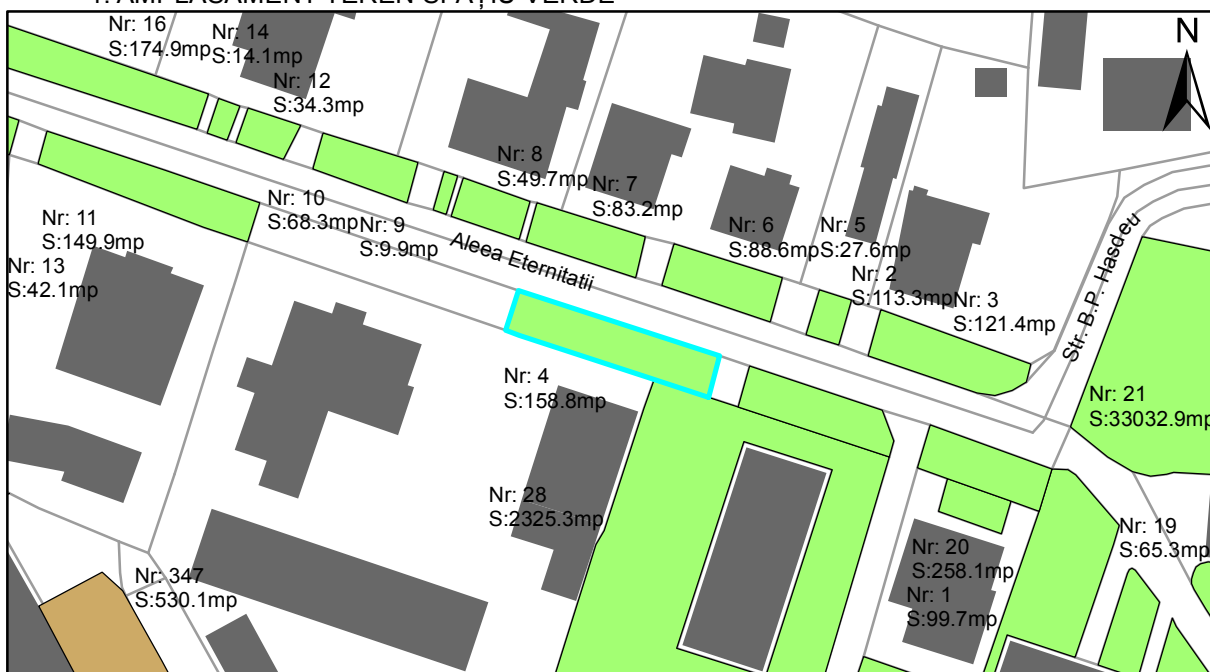

FIȘĂ TEREN SPAȚIU VERDE

1. AMPLASAMENT TEREN SPAȚIU VERDE

2. ADRESA:

Oraș Târgu Neamț, Aleea Eternitatii

3. DEȚINĂTORI ȘI SITUAȚIE JURIDICĂ TEREN SPAȚIU VERDE

Proprietar/ detinator sp verde	Tip proprietate	Mode de administrare	Nr. parceta	Categorie folosinta	Suprafata mas. (mp)		Total teren sp verde	Observatii
					Teren exclusiv	Teren indiviziune		
Oraș Târgu Neamț	P.P.		4	veg. spontana	158.8		158.8	
Total:							158.8	