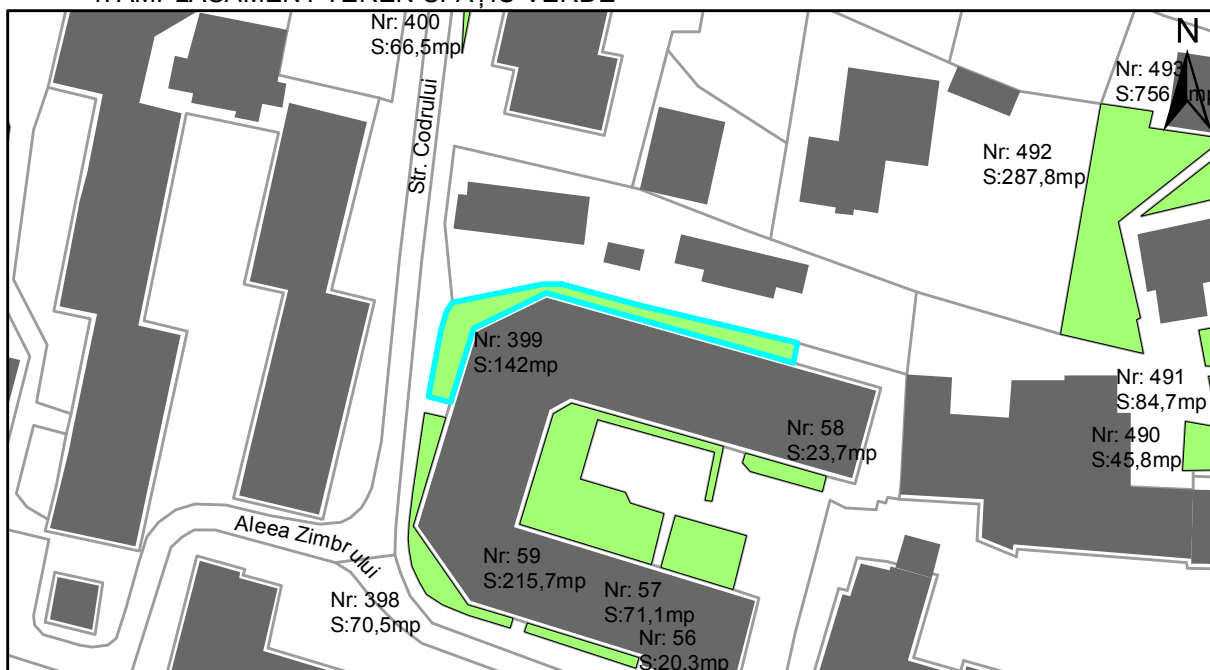

FIȘĂ TEREN SPAȚIU VERDE

1. AMPLASAMENT TEREN SPAȚIU VERDE

2. ADRESA:

Strada Codrului

3. DEȚINĂTORI ȘI SITUAȚIE JURIDICĂ TEREN SPAȚIU VERDE

Proprietar/ detinator sp verde	Tip proprietate	Mode de administrare	Nr. parcela	Categorie folosinta	Suprafata mas. (mp)		Total teren sp verde	Observatii
					Teren exclusiv	Teren indiviziune		
Oraș Târgu Neamț	P.P.		399	veg. spontana	142		142	
Total:							142	