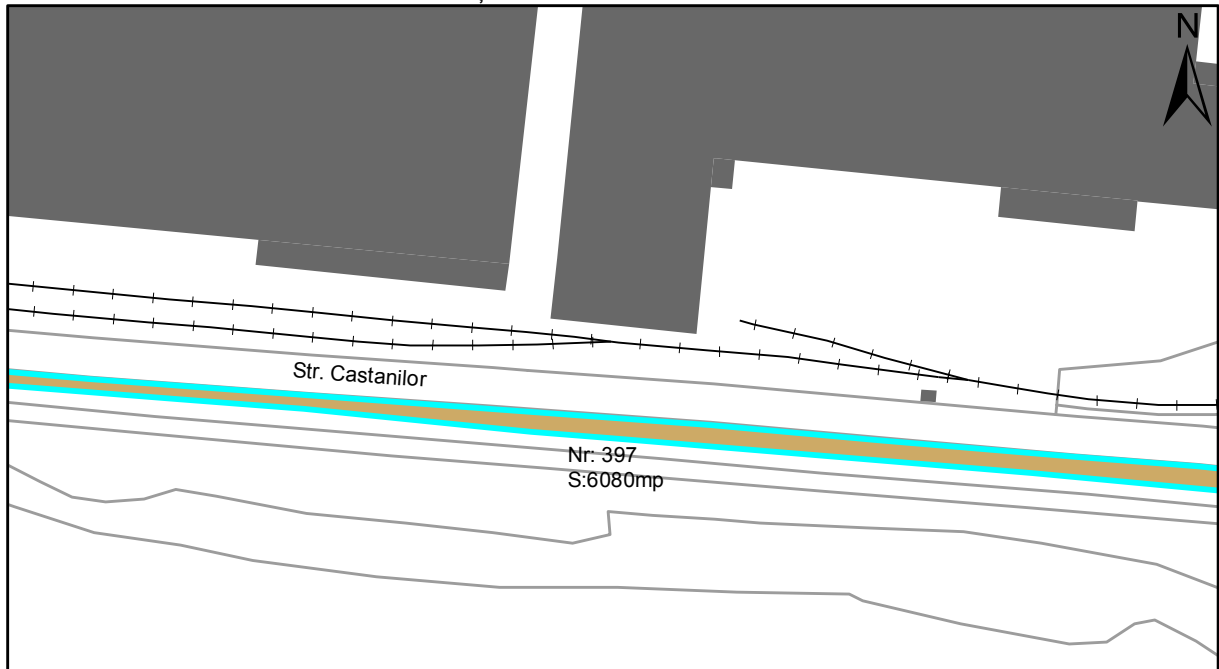

FIȘĂ TEREN SPAȚIU VERDE

1. AMPLASAMENT TEREN SPAȚIU VERDE

2. ADRESA:

Strada Castanilor

3. DEȚINĂTORI ȘI SITUAȚIE JURIDICĂ TEREN SPAȚIU VERDE

Proprietar/ detinator sp verde	Tip proprietate	Mode de administrare	Nr. parcela	Categorie folosinta	Suprafata mas. (mp)		Total teren sp verde	Observatii
					Teren exclusiv	Teren indiviziune		
Oraș Târgu Neamț	P.P.		397	Teren degradat	6080		6080	
Total:							6080	