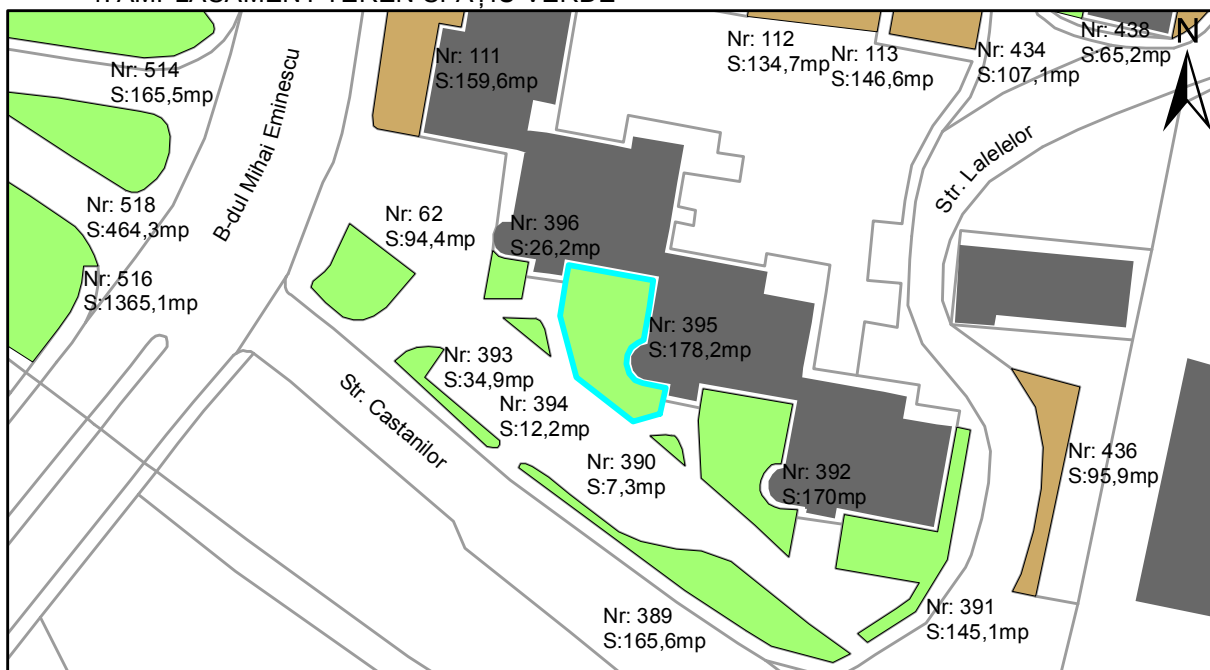

FIȘĂ TEREN SPAȚIU VERDE

1. AMPLASAMENT TEREN SPAȚIU VERDE

2. ADRESA:

Strada Castanilor

3. DEȚINĂTORI ȘI SITUAȚIE JURIDICĂ TEREN SPAȚIU VERDE

Proprietar/ detinator sp verde	Tip proprietate	Mode de administrare	Nr. parcela	Categorie folosinta	Suprafata mas. (mp)		Total teren sp verde	Observatii
					Teren exclusiv	Teren indiviziune		
Oraș Târgu Neamț	P.P.		395	veg. spontana	178,2		178,2	
Total:							178,2	

4. DESCRIERE CONSTRUCȚIILOR EXISTENTE PE TEREN SPAȚIU VERDE

Nume si prenume proprietar constructii	Tip proprietate	Mode de administrare	Nr.corp cons.	Categorie folosinta	Suprafata mas. (mp)		Observatii	
					sol	subsol		
Total:								

5. ECHIPAREA EDILITARĂ A TERENULUI A C t E G T

6. DATE PRIVIND VEGETAȚIA EXISTENTĂ PE TEREN SPAȚIU VERDE

- Arbore decorativ 0 exemplare
- Conifer 0 exemplare
- Gard viu 0 exemplare
- Nuc 0 exemplare
- Plop 0 exemplare
- Pom fructifer 0 exemplare
- Stejar 0 exemplare