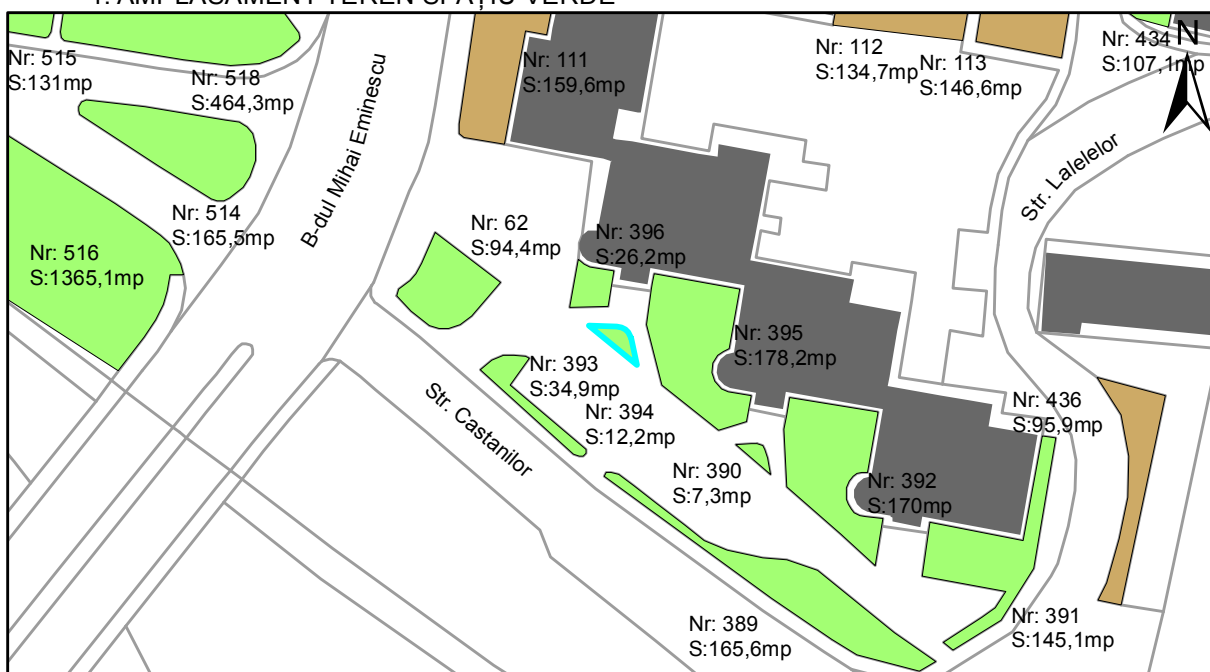

FIȘĂ TEREN SPAȚIU VERDE

1. AMPLASAMENT TEREN SPAȚIU VERDE

2. ADRESA:

Strada Castanilor

3. DEȚINĂTORI ȘI SITUAȚIE JURIDICĂ TEREN SPAȚIU VERDE

Proprietar/ detinator sp verde	Tip proprietate	Mode de administrare	Nr. parcela	Categorie folosinta	Suprafata mas. (mp)		Total teren sp verde	Observatii
					Teren exclusiv	Teren indiviziune		
Oraș Târgu Neamț	P.P.		394	veg. spontana	12,2		12,2	
Total:							12,2	