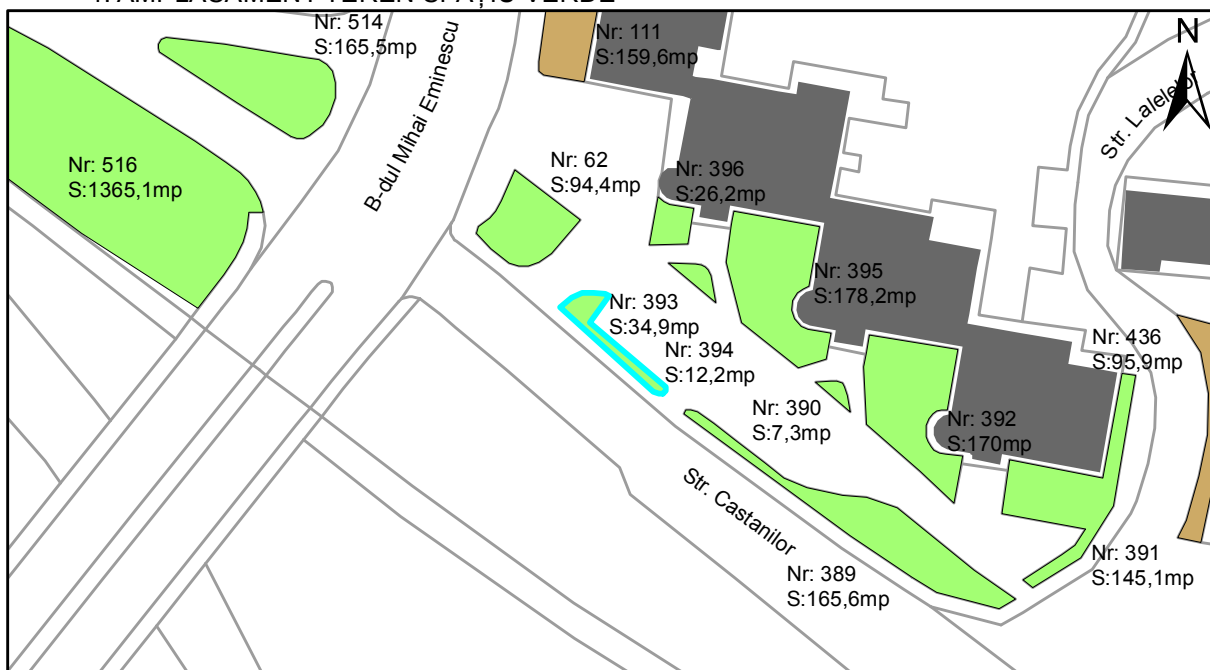

FIȘĂ TEREN SPAȚIU VERDE

1. AMPLASAMENT TEREN SPAȚIU VERDE

2. ADRESA:

Strada Castanilor

3. DEȚINĂTORI ȘI SITUAȚIE JURIDICĂ TEREN SPAȚIU VERDE

Proprietar/ detinator sp verde	Tip proprietate	Mode de administrare	Nr. parcela	Categorie folosinta	Suprafata mas. (mp)		Total teren sp verde	Observatii
					Teren exclusiv	Teren indiviziune		
Oraș Târgu Neamț	P.P.		393	veg. spontana	34,9		34,9	
Total:							34,9	