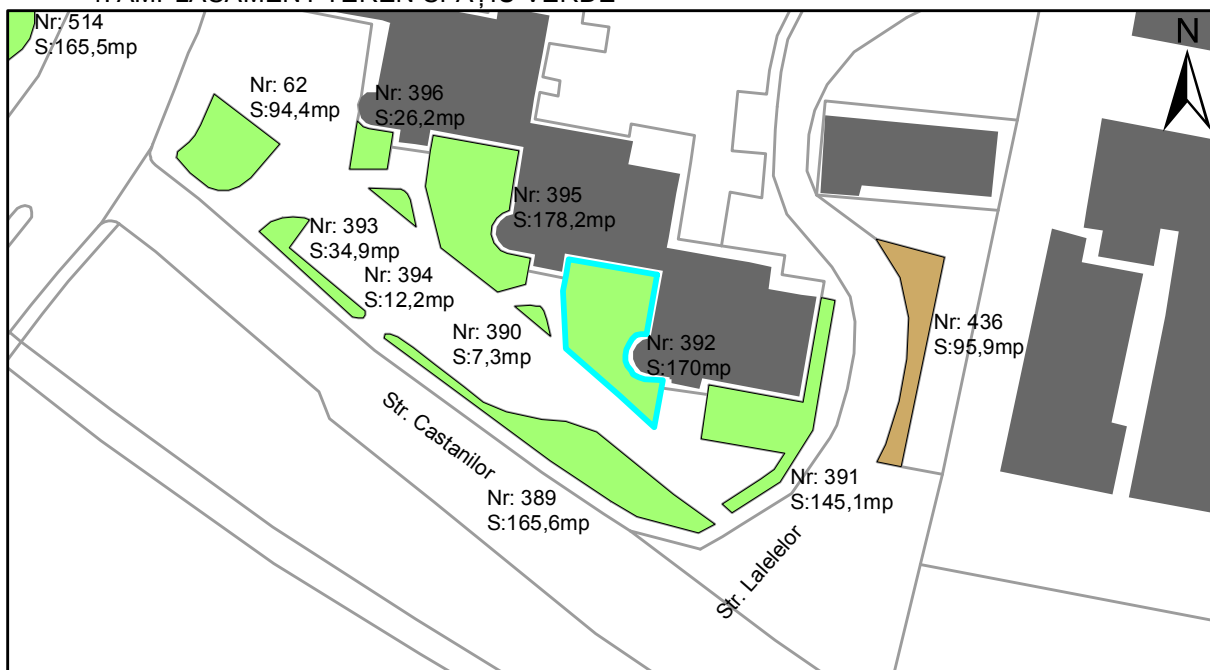

# FIȘĂ TEREN SPAȚIU VERDE

## 1. AMPLASAMENT TEREN SPAȚIU VERDE

## 2. ADRESA:

Strada Castanilor