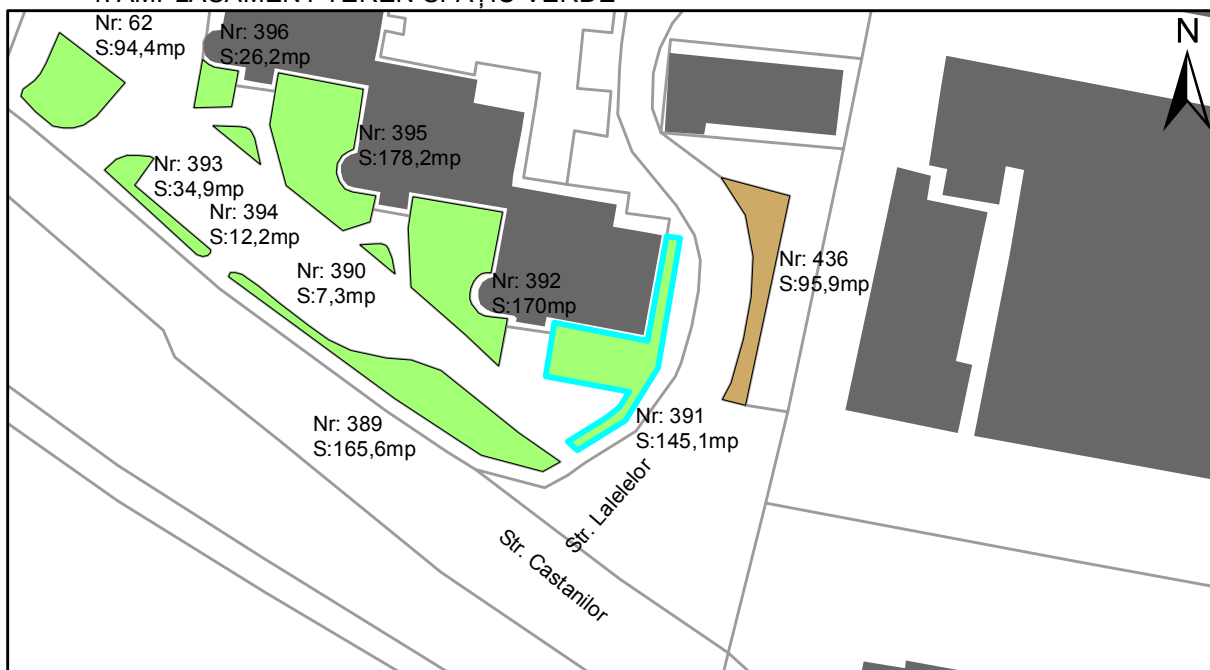

# FIȘĂ TEREN SPAȚIU VERDE

## 1. AMPLASAMENT TEREN SPAȚIU VERDE

## 2. ADRESA:

Strada Castanilor