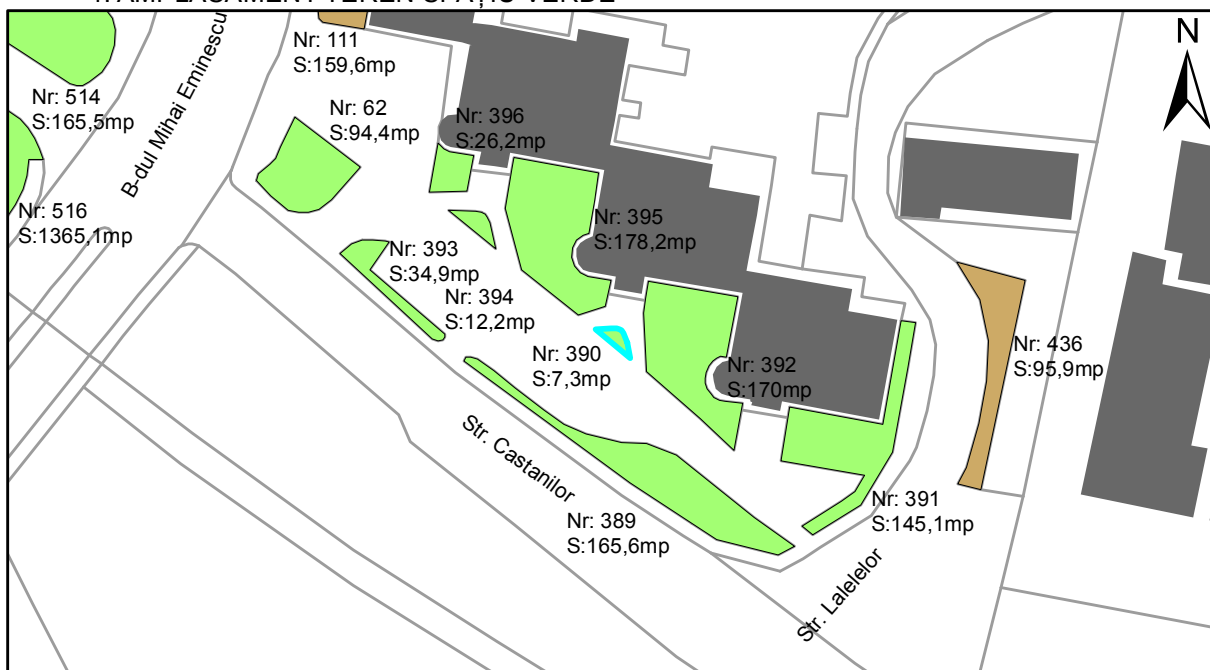

# FIȘĂ TEREN SPAȚIU VERDE

## 1. AMPLASAMENT TEREN SPAȚIU VERDE

## 2. ADRESA:

Strada Castanilor