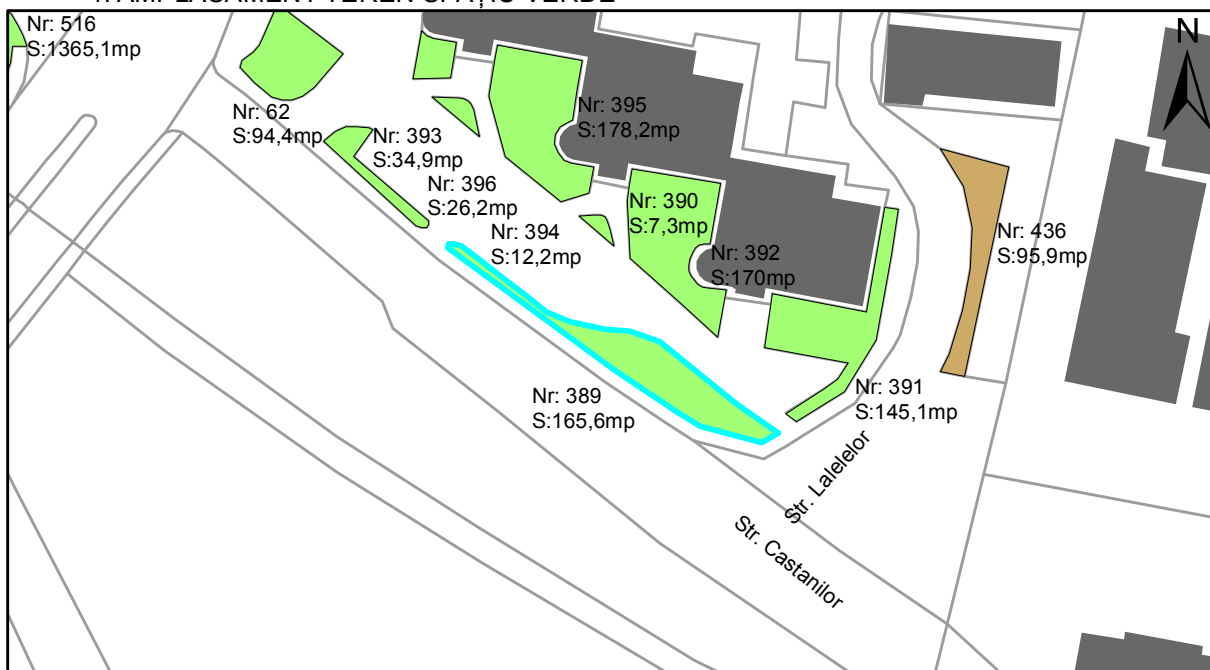

FIȘĂ TEREN SPAȚIU VERDE

1. AMPLASAMENT TEREN SPAȚIU VERDE

2. ADRESA:

Strada Castanilor

3. DEȚINĂTORI ȘI SITUAȚIE JURIDICĂ TEREN SPAȚIU VERDE

Proprietar/ detinator sp verde	Tip proprietate	Mode de administrare	Nr. parcela	Categorie folosinta	Suprafata mas. (mp)		Total teren sp verde	Observatii
					Teren exclusiv	Teren indiviziune		
Oraș Târgu Neamț	P.P.		389	veg. spontana	165,6		165,6	
Total:							165,6	