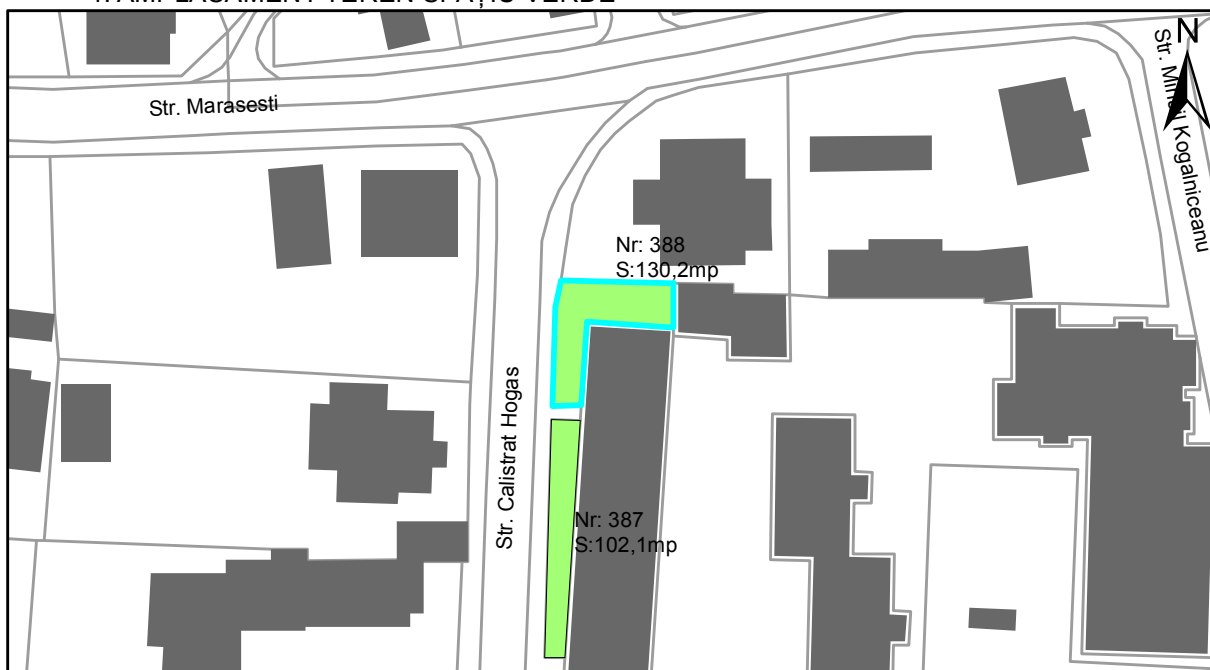

FIȘĂ TEREN SPAȚIU VERDE

1. AMPLASAMENT TEREN SPAȚIU VERDE

2. ADRESA:

Strada Calistrat Hogas

3. DEȚINĂTORI ȘI SITUAȚIE JURIDICĂ TEREN SPAȚIU VERDE

Proprietar/ detinator sp verde	Tip proprietate	Mode de administrare	Nr. parcela	Categorie folosinta	Suprafata mas. (mp)		Total teren sp verde	Observatii
					Teren exclusiv	Teren indiviziune		
Oraș Târgu Neamț	P.P.		388	veg. spontana	130,2		130,2	
Total:							130,2	