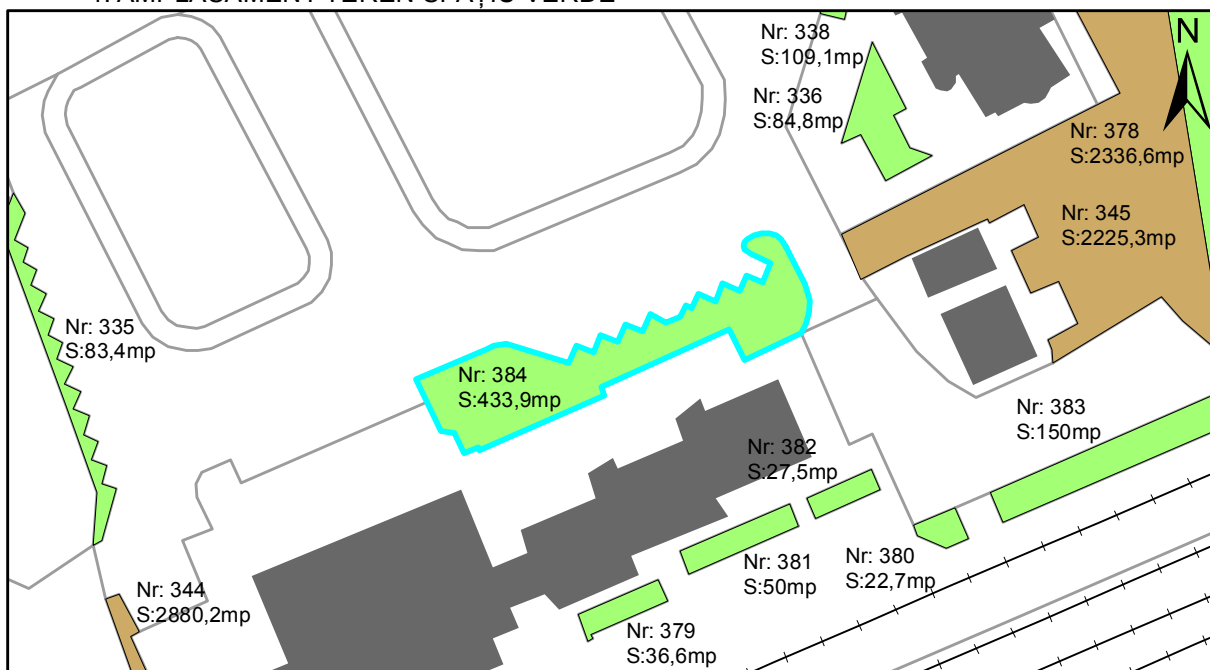

FIȘĂ TEREN SPAȚIU VERDE

1. AMPLASAMENT TEREN SPAȚIU VERDE

2. ADRESA:

Strada 22 Decembrie (Gara)

3. DEȚINĂTORI ȘI SITUAȚIE JURIDICĂ TEREN SPAȚIU VERDE

Proprietar/ detinator sp verde	Tip proprietate	Mode de administrare	Nr. parceta	Categorie folosinta	Suprafata mas. (mp)		Total teren sp verde	Observatii
					Teren exclusiv	Teren indiviziune		
Oraș Târgu Neamț	P.P.		384	veg. spontana	433,9		433,9	
Total:							433,9	