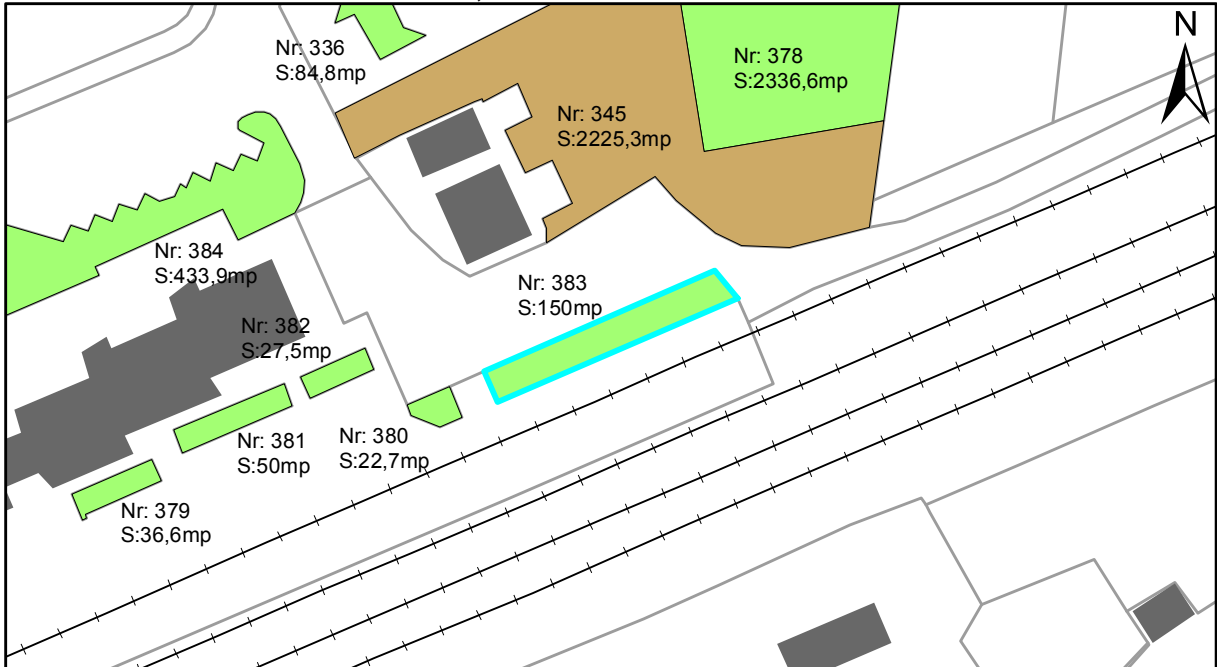

FIȘĂ TEREN SPAȚIU VERDE

1. AMPLASAMENT TEREN SPAȚIU VERDE

2. ADRESA:

Strada 22 Decembrie (Gara)

3. DEȚINĂTORI ȘI SITUAȚIE JURIDICĂ TEREN SPAȚIU VERDE

Proprietar/ detinator sp verde	Tip proprietate	Mode de administrare	Nr. parcela	Categorie folosinta	Suprafata mas. (mp)		Total teren sp verde	Observatii
					Teren exclusiv	Teren indiviziune		
Oraș Târgu Neamț	P.P.		383	veg. spontana	150		150	
Total:							150	

4. DESCRIERE CONSTRUCȚIILOR EXISTENTE PE TEREN SPAȚIU VERDE

Nume si prenume proprietar constructii	Tip proprietate	Mode de administrare	Nr.corp cons.	Categorie folosinta	Suprafata mas. (mp)		Observatii	
					sol	subsol		
Total:								

5. ECHIPAREA EDILITARĂ A TERENULUI A C t E G T

6. DATE PRIVIND VEGETAȚIA EXISTENTĂ PE TEREN SPAȚIU VERDE

●	Arbore decorativ	0 exemplare
●	Conifer	0 exemplare
●	Gard viu	0 exemplare
●	Nuc	0 exemplare
●	Plop	0 exemplare
●	Pom fructifer	0 exemplare
●	Stejar	0 exemplare