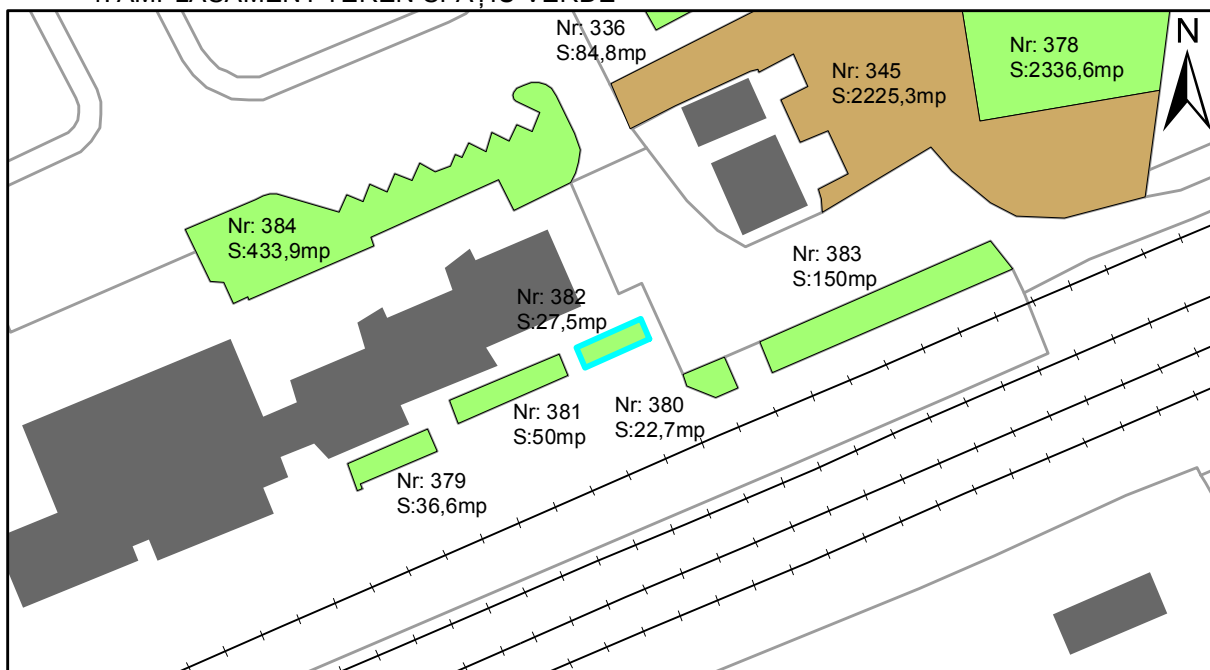

FIȘĂ TEREN SPAȚIU VERDE

1. AMPLASAMENT TEREN SPAȚIU VERDE

2. ADRESA:

Strada 22 Decembrie (Gara)

3. DEȚINĂTORI ȘI SITUAȚIE JURIDICĂ TEREN SPAȚIU VERDE

Proprietar/ detinator sp verde	Tip proprietate	Mode de administrare	Nr. parcela	Categorie folosinta	Suprafata mas. (mp)		Total teren sp verde	Observatii
					Teren exclusiv	Teren indiviziune		
Oraș Târgu Neamț	P.P.		382	veg. spontana	27,5		27,5	
Total:							27,5	

4. DESCRIERE CONSTRUCȚIILOR EXISTENTE PE TEREN SPAȚIU VERDE

Nume si prenume proprietar constructii	Tip proprietate	Mode de administrare	Nr.corp cons.	Categorie folosinta	Suprafata mas. (mp)		Observatii	
					sol	subsol		
Total:								

5. ECHIPAREA EDILITARĂ A TERENULUI A C t E G T

6. DATE PRIVIND VEGETAȚIA EXISTENTĂ PE TEREN SPAȚIU VERDE

- Arbore decorativ 0 exemplare
- Conifer 0 exemplare
- Gard viu 0 exemplare
- Nuc 0 exemplare
- Plop 0 exemplare
- Pom fructifer 0 exemplare
- Stejar 0 exemplare