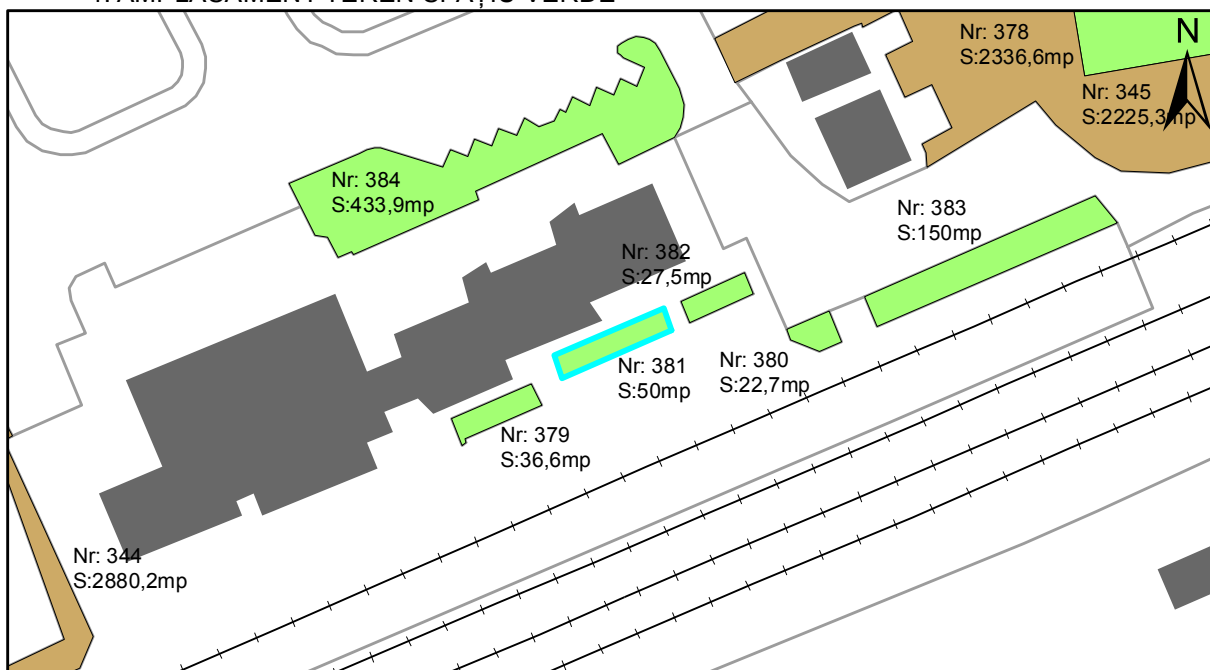

FIȘĂ TEREN SPAȚIU VERDE

1. AMPLASAMENT TEREN SPAȚIU VERDE

2. ADRESA:

Strada 22 Decembrie (Gara)

3. DEȚINĂTORI ȘI SITUAȚIE JURIDICĂ TEREN SPAȚIU VERDE

| Proprietar/ detinator sp verde | Tip proprietate | Mode de administrare | Nr. parcela | Categorie folosinta | Suprafata mas. (mp) | | Total teren sp verde | Observatii |
|--------------------------------------|--------------------|-------------------------|----------------|------------------------|---------------------|----------------------|----------------------------|------------|
| | | | | | Teren exclusiv | Teren indiviziune | | |
| Oraș Târgu Neamț | P.P. | | 381 | veg. spontana | 50 | | 50 | |
| Total: | | | | | | | 50 | |

4. DESCRIERE CONSTRUCȚIILOR EXISTENTE PE TEREN SPAȚIU VERDE

| Nume si prenume proprietar constructii | Tip proprietate | Mode de administrare | Nr.corp cons. | Categorie folosinta | Suprafata mas. (mp) | | Observatii | |
|---|--------------------|-------------------------|------------------|------------------------|---------------------|--------|------------|--|
| | | | | | sol | subsol | | |
| | | | | | | | | |
| Total: | | | | | | | | |

5. ECHIPAREA EDILITARĂ A TERENULUI A C t E G T

6. DATE PRIVIND VEGETAȚIA EXISTENTĂ PE TEREN SPAȚIU VERDE

| | |
|--------------------|-------------|
| ● Arbore decorativ | 0 exemplare |
| ● Conifer | 0 exemplare |
| ● Gard viu | 0 exemplare |
| ● Nuc | 0 exemplare |
| ● Plop | 0 exemplare |
| ● Pom fructifer | 0 exemplare |
| ● Stejar | 0 exemplare |