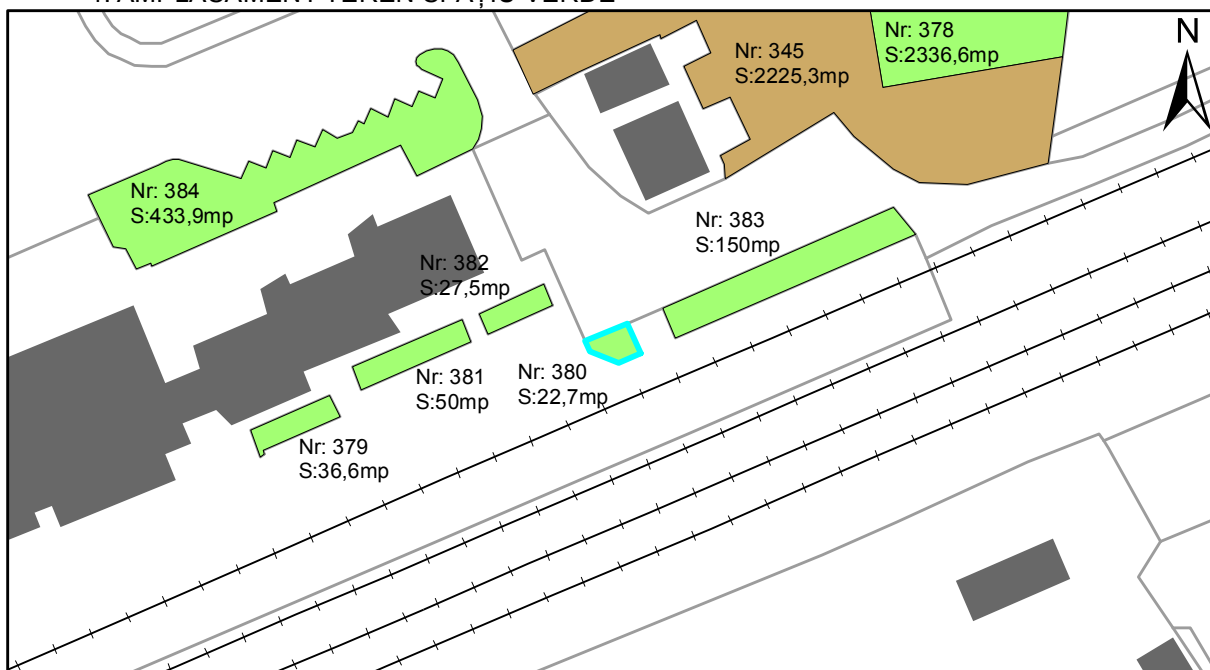

FIȘĂ TEREN SPAȚIU VERDE

1. AMPLASAMENT TEREN SPAȚIU VERDE

2. ADRESA:

Strada 22 Decembrie (Gara)

3. DEȚINĂTORI ȘI SITUAȚIE JURIDICĂ TEREN SPAȚIU VERDE

Proprietar/ detinator sp verde	Tip proprietate	Mode de administrare	Nr. parcela	Categorie folosinta	Suprafata mas. (mp)		Total teren sp verde	Observatii
					Teren exclusiv	Teren indiviziune		
Oraș Târgu Neamț	P.P.		380	veg. spontana	22,7		22,7	
Total:							22,7	

4. DESCRIERE CONSTRUCȚIILOR EXISTENTE PE TEREN SPAȚIU VERDE

Nume si prenume proprietar constructii	Tip proprietate	Mode de administrare	Nr.corp cons.	Categorie folosinta	Suprafata mas. (mp)		Observatii	
					sol	subsol		
Total:								

5. ECHIPAREA EDILITARĂ A TERENULUI A C t E G T

6. DATE PRIVIND VEGETAȚIA EXISTENTĂ PE TEREN SPAȚIU VERDE

- Arbore decorativ 0 exemplare
- Conifer 0 exemplare
- Gard viu 0 exemplare
- Nuc 0 exemplare
- Plop 0 exemplare
- Pom fructifer 0 exemplare
- Stejar 0 exemplare